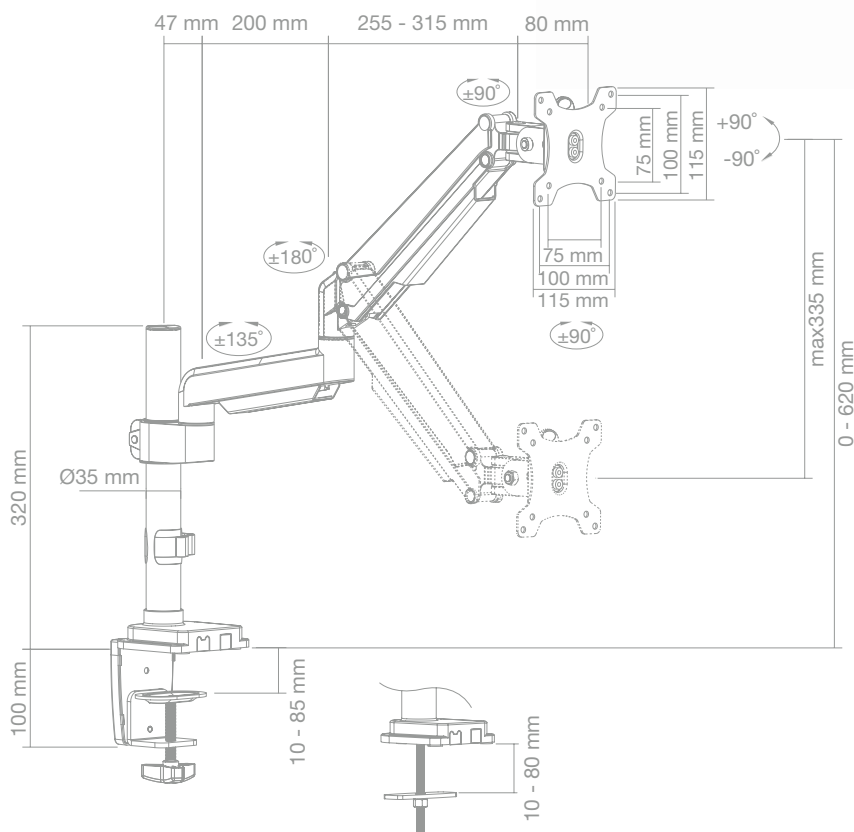

## INLINE® TISCHHALTERUNG MIT LIFTER, BEWEGLICH, FÜR TFT BIS 82CM (32"), MAX. 9KG

- Gasfeder-Aluminium-Monitorarm für einen Monitor
- Halterung mit Stange für zusätzliche Höhe (ca. 30cm)
- Schwenkarm: Bietet bequemere Bedienung
- Gasfeder: Gleich das Gewicht Ihres Monitors perfekt aus
- Abnehmbare VESA-Platte: Ermöglicht einfache Installation
- Extra Werkzeughalter
- Eingebautes Kabelmanagement: Für einen organisierten und übersichtlichen Arbeitsbereich
- Bildschirmgröße: 17"-32"
- Gewicht (pro Bildschirm): 1 kg bis zu 9 kg
- VESA-kompatibel: 75x75 mm, 100x100 mm
- Neigungsbereich: +90°~-90°
- Schwenkbereich: +90°~-90°
- Bildschirm-Rotation: +90°~-90°
- Vorgeschlagene Schreibtischstärke: Klemme 10~85mm, Durchführung 10~80mm

EAN: 4043718293087  
ART.-NR.: 23159B