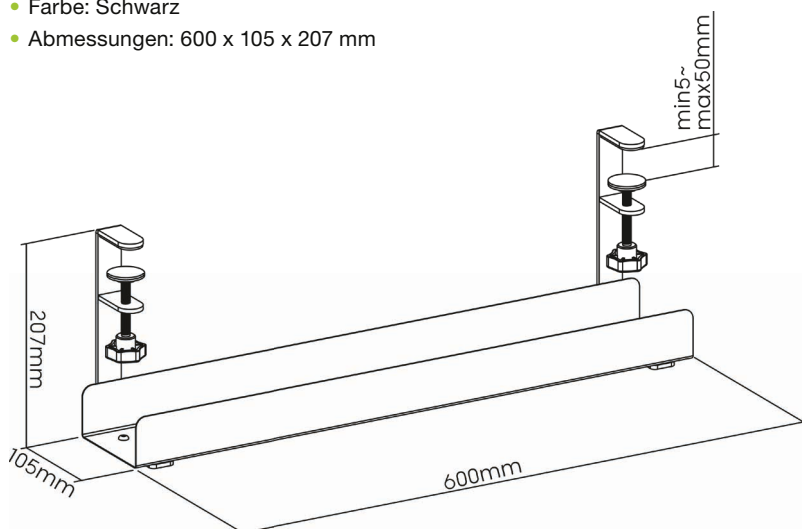

INLINE® KABELFÜHRUNGSSCHIENE, FÜR UNTERTISCH-MONTAGE, MIT SCHRAUBKLEMMEN, SCHWARZ

Diese Kabelführungsschiene von InLine eignet sich ideal für das Kabelmanagement am Arbeitsplatz oder im Homeoffice. Anschlusskabel und Steckdosenleisten werden dabei unter dem Schreibtisch hergeführt und versteckt. Das schafft Ordnung, schützt die Kabel und sorgt für ein aufgeräumtes Design. Die Montage erfolgt ganz einfach ohne Werkzeug durch eine Schraubzwinge, die an der Tischplatte fixiert wird ohne diese zu beschädigen. Das offene Design reduziert die Wärmeentwicklung und sorgt für zusätzliche Flexibilität bei der Kabelführung. Durch die Fertigung aus stabilem Stahl ist diese Kabelführungsschiene besonders robust und langlebig.

- Kabelführungssystem, Schiene für Untertisch-Montage
- Einfaches Design: Versteckt Mehrfachsteckdosen, Anschluss- und Netzkabel für einen sauberen Arbeitsbereich und hilft durch offenes Design, die Wärmeentwicklung zu reduzieren
- Einfache Installation: Ohne Werkzeug, durch Schraubzwinge, unter der Tischplatte montierbar
- Bewegungsfreiheit: Die Kabelführung ermöglicht die Bewegung durch einen höhenverstellbaren Schreibtisch und verhindert gleichzeitig Schäden an der Verkabelung oder dem Tisch
- Material: Stahl
- Farbe: Schwarz
- Abmessungen: 600 x 105 x 207 mm