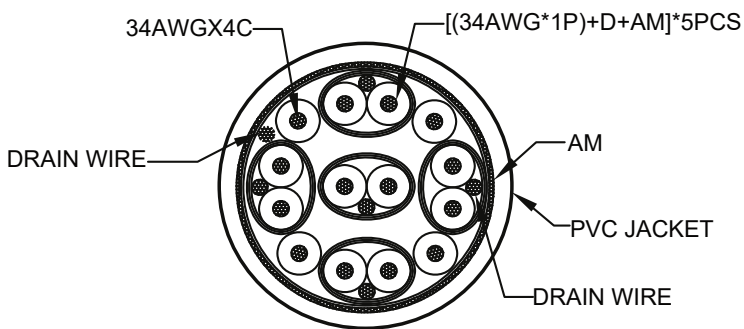

**INLINE® HDMI SUPERSLIM KABEL A AN A,
HS MIT ETH., PREMIUM, SCHWARZ / GOLD**

⑤	DUST COVER	PE, COLOR: TRANSPARENT	2
④	CABLE	(1/0.16T*1P+D+AL+MY)*4C+(1/0.16T*1P+1C+AL+MY)*1C+1/0.16T*4C+D+AL+PVC OD:3.8MM COLOR:BLACK	L
③	OUTER MOLD	PVC SHELL,COLOR:BLACK	1
②	OUTER MOLD	PVC SHELL,COLOR:BLACK	1
①	CONNECTOR	HDMI TYPE A MALE,GOLD PLATED PIN,GOLD PLATED SHELL	2
No.	PART NAME	DESCRIPTION	QTY