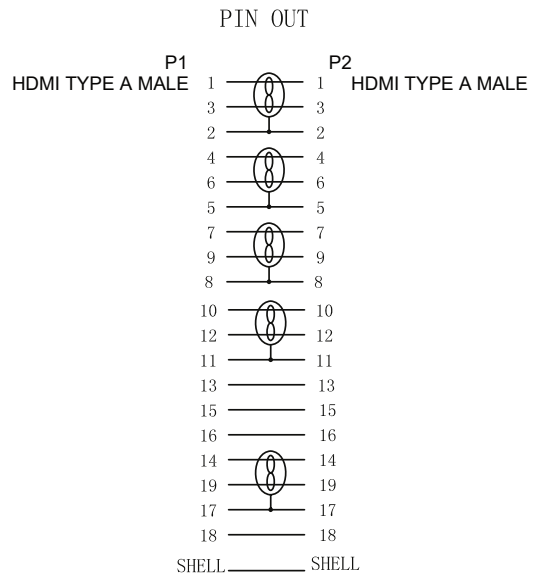

Art. Nr.	Länge	EAN
17555S	0,50 m	4043718210947
17501S	1 m	4043718210954
17511S	1,50 m	4043718210961
17502S	1,80 m	4043718210978

**INLINE® HDMI SUPERSLIM KABEL A AN A,  
HS MIT ETH., PREMIUM, SCHWARZ / GOLD**

⑤	DUST COVER	PE, COLOR: TRANSPARENT	2
④	CABLE	(1/0.16T*1P+D+AL+MY)*4C+(1/0.16T*1P+1C+AL+MY)*1C+1/0.16T*4C+D+AL+PVC OD:3.8MM COLOR:BLACK	L
③	OUTER MOLD	PVC SHELL,COLOR:BLACK	1
②	OUTER MOLD	PVC SHELL,COLOR:BLACK	1
①	CONNECTOR	HDMI TYPE A MALE,GOLD PLATED PIN,GOLD PLATED SHELL	2
No.	PART NAME	DESCRIPTION	QTY