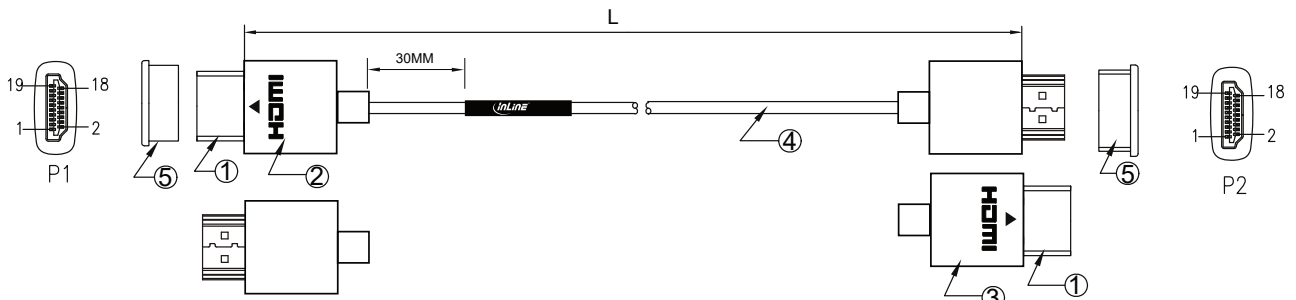

Art. Nr.	Länge	EAN
17555S	0,50 m	4043718210947
17501S	1 m	4043718210954
17511S	1,50 m	4043718210961
17502S	1,80 m	4043718210978

**INLINE® HDMI SUPERSLIM KABEL A AN A,  
HS MIT ETH., PREMIUM, SCHWARZ / GOLD**