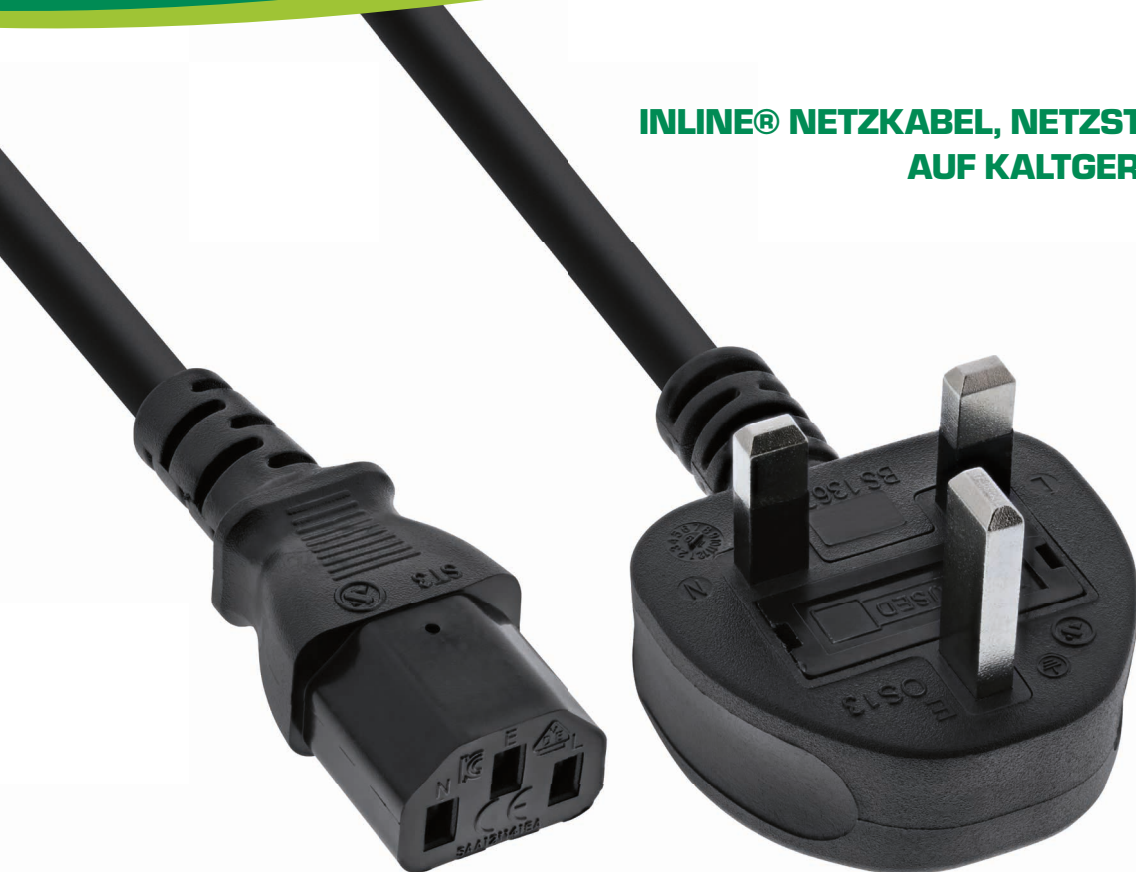

INLINE® NETZKABEL, NETZSTECKER ENGLAND AUF KALTGERÄTESTECKER C13

Art. Nr.	Länge	Querschnitt	EAN
16650E	0,5 m	3G0,75 mm ²	4043718264797
16651P	1 m	3G0,75 mm ²	4043718264803
16652E	1,8 m	3G0,75 mm ²	4043718022748
16657P	2 m	3G1,0 mm ²	4043718285846
16653P	3 m	3G1,0 mm ²	4043718264810
16655E	5 m	3G1,0 mm ²	4043718264827

Netz Kabel zum Anschluss von Elektrogeräten mit Kaltgeräteanschluss in englische Steckdosen.

- 3pol. Kabel
- Max. 250V
- Inkl. Sicherung im England Stecker