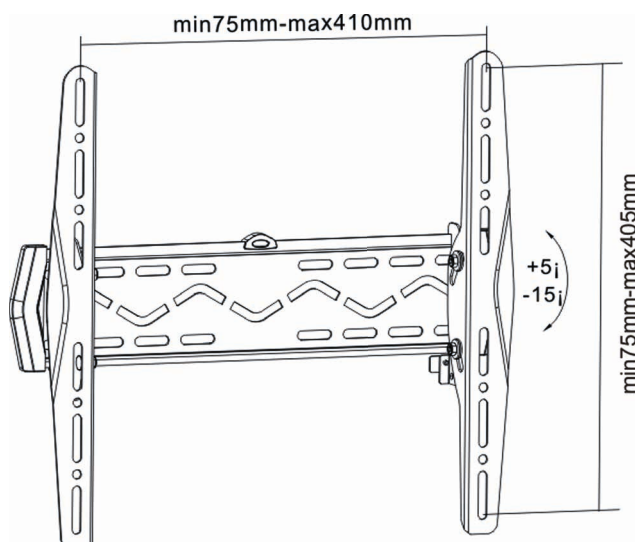

## INLINE® WANDHALTERUNG, FÜR LCD/LED/PLASMA 81-140CM (32-55"), MAX. 50KG

- Neigbare Wandhalterung
- Für 81-140cm Flachbild-Fernseher (32"-55")
- Bis max. VESA 400x400mm
- Für Lochabstände bis max. 410x405mm (BxH)
- Seitlich zu verschieben für eine optimale Platzierung
- Um -15° bis +5° neigbar
- Mit Sicherheitsschloss-System
- Wandabstand ca. 57mm
- Bis 50kg belastbar

EAN: 4043718172245  
ART.-NR.: 23101A