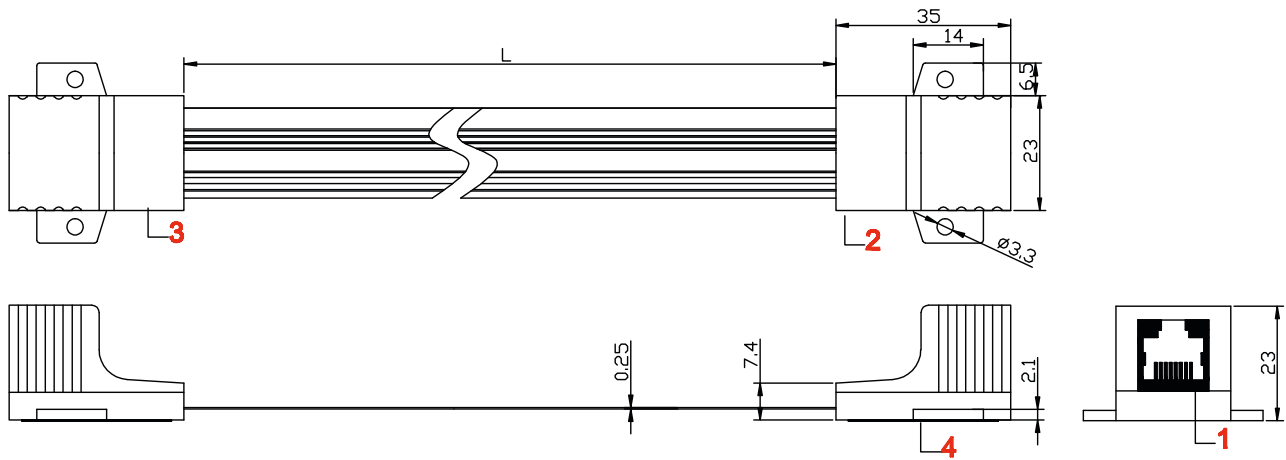

INLINE® PATCHKABEL FENSTERDURCHFÜHRUNG, 2X RJ45 BUCHSE, UNGESCHIRMT, 0,3M

Die praktische InLine® Patchkabel Fensterdurchführung eignet sich, um einfach eine kurzzeitige Netzwerkverbindung durch geschlossene Fenster oder Türen herzustellen. Die extrem dünne Konstruktion des Kabels zwischen den beiden Buchsen passt sich an die Form zwischen Fenster-Flügel und -Rahmen an und wird einfach eingeklemmt.

- 2x RJ45 Buchse
- ungeschirmte Verbindung 1:1 (8-pin)
- für Netzwerkverbindungen bis 100Mb/s verwendbar

Technische Daten

Bauweise:	Flachkabel Slim
Breite Artikel:	3,800 cm
Farbe:	Orange
Hersteller:	InLine®
Hersteller-Nr.:	699911
Höhe Artikel:	2,300 cm
Länge:	0,30 m
Länge Artikel:	30,000 cm
Patchkabel-Kategorie:	Cat.6A
PoE/PoE+/PoE++:	Nein
Schirmung:	U/UTP
Seite A:	RJ45 Buchse
Seite B:	RJ45 Buchse
Signal:	Netzwerk, ISDN
UL:	Nein
Verpackungsart:	InLine® Header mit Eurolochung

EAN: 4043718255207
ART.-NR.: 699911

- 1. dimensions As shown
- 2. dielectric strength
300V 50Hz 2 sec.
- 3. TESTING: 100% OPEN AND SHORT AND MISWIRE TEST.
- 4. 100% RoHS&REACH COMPLIANT.

5	Tapping screw	3*12mm	4PCS
4	Double-sided adhesive	3M 30*20*0.5mm	2PCS
3	soft circuit	8C golden yellow (Length according to need)	1PC
2	Plastic shell	ABS BLACK	2set
1	CONNECTORS	RJ45 FEMALE Nickel plated	2set
NO.	PARTS NAME	SPECIFICATION STANDARD	QTY