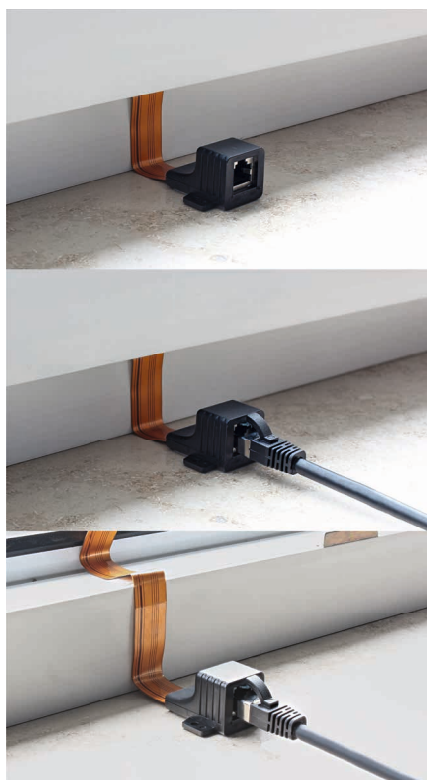

INLINE® PATCHKABEL FENSTERDURCHFÜHRUNG, 2X RJ45 BUCHSE, UNGESCHIRMT, 0,3M

Die praktische InLine® Patchkabel Fensterdurchführung eignet sich, um einfach eine kurzzeitige Netzwerkverbindung durch geschlossene Fenster oder Türen herzustellen. Die extrem dünne Konstruktion des Kabels zwischen den beiden Buchsen passt sich an die Form zwischen Fenster-Flügel und -Rahmen an und wird einfach eingeklemmt.

- 2x RJ45 Buchse
- ungeschirmte Verbindung 1:1 (8-pin)
- für Netzwerkverbindungen bis 100Mb/s verwendbar

Technische Daten

Bauweise:	Flachkabel Slim
Breite Artikel:	3,800 cm
Farbe:	Orange
Hersteller:	InLine®
Hersteller-Nr.:	699911
Höhe Artikel:	2,300 cm
Länge:	0,30 m
Länge Artikel:	30,000 cm
Patchkabel-Kategorie:	Cat.6A
PoE/PoE+/PoE++:	Nein
Schirmung:	U/UTP
Seite A:	RJ45 Buchse
Seite B:	RJ45 Buchse
Signal:	Netzwerk, ISDN
UL:	Nein
Verpackungsart:	InLine® Header mit Eurolochung

EAN: 4043718255207
ART.-NR.: 699911

- 1. dimensions As shown
- 2. dielectric strength
300V 50Hz 2 sec.
- 3. TESTING: 100% OPEN AND SHORT AND MISWIRE TEST.
- 4. 100% RoHS&REACH COMPLIANT.

5	Tapping screw	3*12mm	4PCS
4	Double-sided adhesive	3M 30*20*0.5mm	2PCS
3	soft circuit	8C golden yellow (Length according to need)	1PC
2	Plastic shell	ABS BLACK	2set
1	CONNECTORS	RJ45 FEMALE Nickel plated	2set
NO.	PARTS NAME	SPECIFICATION STANDARD	QTY