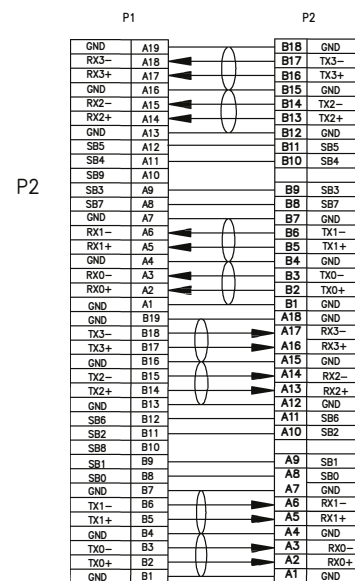

### PIN ASSIGNMENT:

InLine® Slim SAS Kabel zum Verbinden von (internen) SAS Geräten wie z. B. Festplatten an den Controller (HBA-Karten, RAID-Controller, JBOD, DAS, SANS)

- Slim SAS 4i Stecker SFF-8654 an Mini SAS Stecker SFF-8087
- Stecker mit Verriegelungs-Clip
- Konform zu den SAS 4.0 SFF-8654 Spezifikationen
- Für Datenübertragung bis 12Gb/s pro Kanal geeignet

5	MINI SAS CONN	MINI SAS 4i PLUG CONTACT:G/F W/LATCH W/PCB
4	WOVEN SLEEVE	WOVEN SLEEVING TUBE BLACK
3	ACETATE TAPE	ACETATE CLOTH INSULATION, 19mm, BLACK
2	SLIMSAS CONN	SLIM SAS 4i P38POS, STR, LOW TYPE
1	CABLE 1	SAS Cable:UL20744,30AWG 1P+2D, VW-1, 85ohm,R2
NO.	PART NAME	SPEC DESCRIPTION

Art. Nr.	Länge	EAN
27645A	0,5 m	4043718288625
27645B	1 m	4043718288632