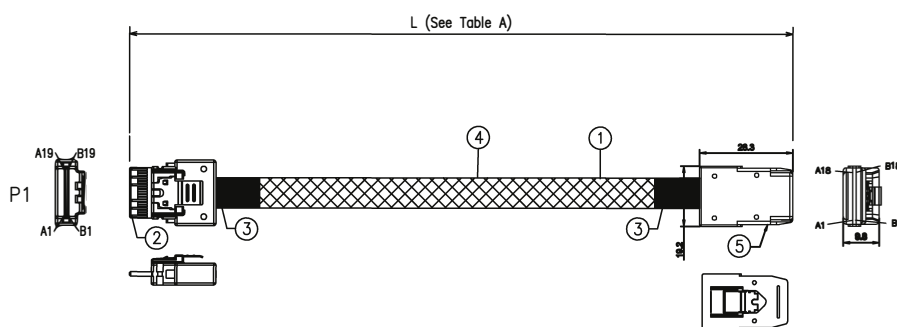

### PIN ASSIGNMENT:

InLine® Slim SAS Kabel zum Verbinden von (internen) SAS Geräten wie z. B. Festplatten an den Controller (HBA-Karten, RAID-Controller, JBOD, DAS, SANS)

- Slim SAS 4i Stecker SFF-8654 an Mini SAS Stecker SFF-8087
- Stecker mit Verriegelungs-Clip
- Konform zu den SAS 4.0 SFF-8654 Spezifikationen
- Für Datenübertragung bis 12Gb/s pro Kanal geeignet

5	MINI SAS CONN	MINI SAS 4i PLUG CONTACT:G/F W/LATCH W/PCB
4	WOVEN SLEEVE	WOVEN SLEEVING TUBE BLACK
3	ACETATE TAPE	ACETATE CLOTH INSULATION, 19mm, BLACK
2	SLIMSAS CONN	SLIM SAS 4i P38POS, STR, LOW TYPE
1	CABLE 1	SAS Cable:UL20744,30AWG 1P+2D, VW-1, 85ohm,R2
NO.	PART NAME	SPEC DESCRIPTION

Art. Nr.	Länge	EAN
27645A	0,5 m	4043718288625
27645B	1 m	4043718288632