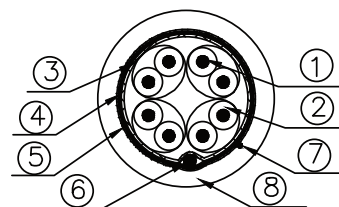

## INLINE® PATCHKABEL CAT.5E, SCHWARZ, SF/UTP, AWG26, PVC

- Zum **Konfektionieren**
- flexible Adern
- Cat. 5e
- 4x2xAWG 26/7, Material CCA
- 100m Ring
- SF/UTP, Folien-Geflechschirmung
- PVC-Mantel
- Länge: 100 m

A—A  
5 : 1

⑩	PACKAGE	30X30X21CM EASY-PULL CARTON BOX
⑨	PRINTING	InLine LAN CABLE CAT.5E SF/UTP 4X2XAWG26/7 PVC 001M 002M ....100M
⑧	JACKET	PVC, COLOR: BLACK, OD5.6±0.2MM
⑦	RIPPING WIRE	
⑥	BRAID	16*5/0.12 AL-MG
⑤	DRAIN WIRE	7/0.16 TCCA
④	AL FOIL	
③	MYLAR	
②	INSULATION	HD-PE, COLOR: WHITE/GREEN-GREEN, WHITE/BLUE-BLUE, WHITE/ORANGE-ORANGE, WHITE/BROWN-BROWN
①	CONDUCTOR	26AWG 7/0.16 CCA

### NOTE:

Electrical test:  
100% open short & miss wire test.  
All material be REACH compliant.

**EAN: 4043718112029**  
**ART.-NR.: 72099S**