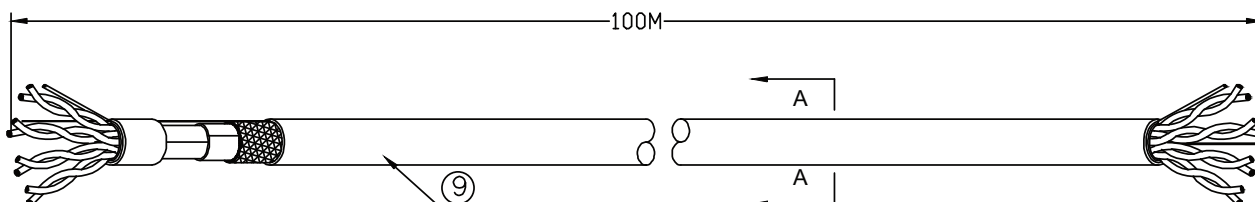

## INLINE® PATCHKABEL CAT.5E, SCHWARZ, SF/UTP, AWG26, PVC

- Zum **Konfektionieren**
- flexible Adern
- Cat. 5e
- 4x2xAWG 26/7, Material CCA
- 100m Ring
- SF/UTP, Folien-Geflechschirmung
- PVC-Mantel
- Länge: 100 m

A—A  
5 : 1

⑩	PACKAGE	30X30X21CM EASY-PULL CARTON BOX
⑨	PRINTING	InLine LAN CABLE CAT.5E SF/UTP 4X2XAWG26/7 PVC 001M 002M ....100M
⑧	JACKET	PVC, COLOR: BLACK, OD5.6±0.2MM
⑦	RIPPING WIRE	
⑥	BRAID	16*5/0.12 AL-MG
⑤	DRAIN WIRE	7/0.16 TCCA
④	AL FOIL	
③	MYLAR	
②	INSULATION	HD-PE, COLOR: WHITE/GREEN-GREEN, WHITE/BLUE-BLUE, WHITE/ORANGE-ORANGE, WHITE/BROWN-BROWN
①	CONDUCTOR	26AWG 7/0.16 CCA

### NOTE:

Electrical test:  
100% open short & miss wire test.  
All material be REACH compliant.

**EAN: 4043718112029**  
**ART.-NR.: 72099S**