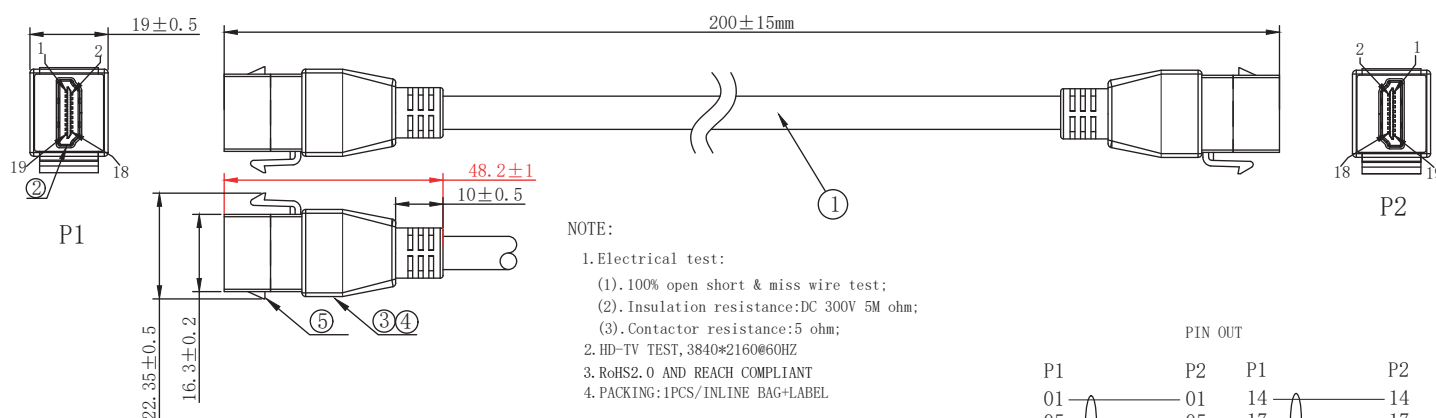

INLINE® HDMI 2X KEYSTONE ADAPTERKABEL 4K/60Hz, HDMI A Buchse/Buchse, schwarz, 0,2m

- HDMI Keystone Adapterkabel, HDMI Buchse auf Buche, beidseitig mit Keystone Snap-in Montagemöglichkeit.
- Artikel Breite: 2,0 cm
- Artikel Höhe: 2,5 cm
- Artikel Länge: 0,2 m
- Seite A: HDMI A Buchse
- Seite B: HDMI A Buchse
- Typ: HDMI 4k @ 60Hz
- Gehäusematerial: Kunststoff

Art. Nr.	Länge	EAN
76206B	0,2 m	4043718300334

⑤	Housing	Keystone jack Housing BLACK ABS	2
④	OUT MOLD	45P BLACK PVC	2
③	INTER MOLD	LDPE	2
②	CONNECTOR	HDMI 19P A/F SOLDER, BLACK INSULATION ,THE PIN GOLD PLATED , THE SEHLL FOR GOLD PLATED	2
①	CABEL	HDMI2.0V (30#BC*1P+DA)*5P+30#BC*4C+ADB BLACK PVC JACKET OD=7.3±0.2MM	1

PIN OUT			
P1	P2	P1	P2
01	01	14	14
05	05	17	17
03	03	19	19
04	04	13	13
02	02	15	15
06	06	16	16
07	07	18	18
11	11	SHELL	SHELL
09	09		
10	10		
08	08		
12	12		

Bei weiteren Fragen wenden Sie sich bitte an marketing@inline-info.com