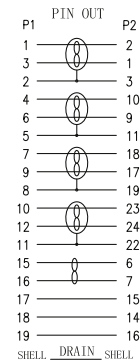

INLINE® HDMI-DVI KABEL, VERGOLDETE KONTAKTE, HDMI STECKER AUF DVI 18+1 STECKER

- Unterstützt höchste Auflösungen (Single Link)
- Maximale Datendurchsatzrate 4,95 Gb/s
- Plug-and-play durch automatische Steckererkennung
- Ein hochdichter PE-Kunststoff verhindert Verlustleistungen, die durch minderwertige Isolation entstehen kann
- Hochdichte Abschirmung für beste Beständigkeit durch Signale von außen
- Anwendungen: Grafikkarten, TFT-Geräte, Digital-TV, Blu-ray Player, DVD Player, Set-Top Boxen, Digitalreceiver, etc.
- HDMI Stecker (A) zu DVI-D (18+1) Stecker
- HDMI 1.3 kompatibles Kabel
- Vergoldete Kontakte für beste Signalübertragung und geringste Verluste
- Farbe schwarz
- 1080p / FullHD wird unterstützt

Art. Nr.	Länge	Gewicht [kg]	EAN
17658P	0,3	0,057	4043718275175
17659P	0,5	0,066	4043718166503
17661P	1	0,093	4043718097098
17664P	1,5	0,119	4043718097104
17662P	2	0,150	4043718097111
17663P	3	0,192	4043718097128
17665P	5	0,294	4043718097135
17667P	7,5	0,466	4043718097142
17666P	10	0,830	4043718097159
17668P	15	1,190	4043718097166

1. MATERIAL

- 1.1 HDMI CABLE: [(7/0.12BC*1P+7/0.12BC+AM)*4PCS+(7/0.12BC)*1P+(7/0.12BC)*3C]+AM+7/0.12BC+128/0.12ALM+PVC;
OD: 7.3±0.2MM
CABLE MARKING: InLine CABLE AWM STYLE 20276 80 °C 30V VW-1 DVI
- 1.2 HDMI 19PIN TYPE A MALE: BLACK INSULATION, GOLD PLATED CONTACTS, GOLD PLATED SHELL.
- 1.3 DVI (18+1) MALE: BLACK INSULATION, GOLD PLATED CONTACTS, GOLD PLATED SHELL.
- 1.4 ALL HOOD: MOLDED BLACK PVC.