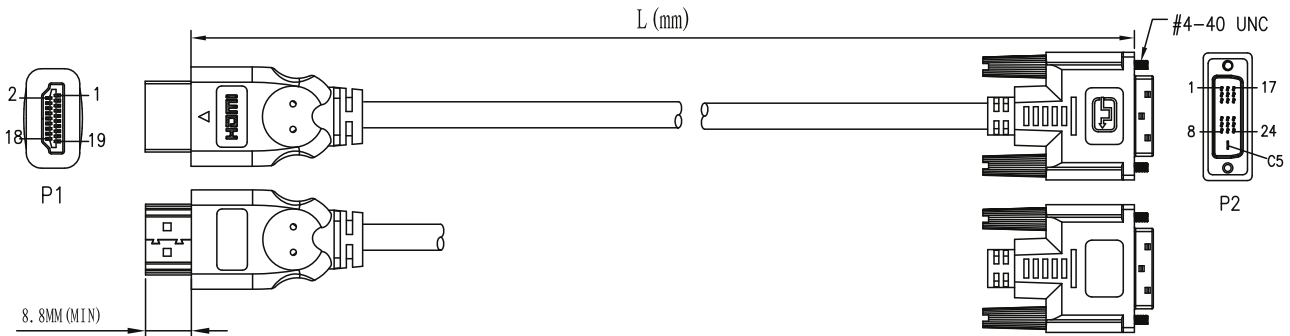

INLINE® HDMI-DVI KABEL, VERGOLDETE KONTAKTE, HDMI STECKER AUF DVI 18+1 STECKER

- Unterstützt höchste Auflösungen (Single Link)
- Maximale Datendurchsatzrate 4,95 Gb/s
- Plug-and-play durch automatische Steckererkennung
- Ein hochdichter PE-Kunststoff verhindert Verlustleistungen, die durch minderwertige Isolation entstehen kann
- Hochdichte Abschirmung für beste Beständigkeit durch Signale von außen
- Anwendungen: Grafikkarten, TFT-Geräte, Digital-TV, Blu-ray Player, DVD Player, Set-Top Boxen, Digitalreceiver, etc.
- HDMI Stecker (A) zu DVI-D (18+1) Stecker
- HDMI 1.3 kompatibles Kabel
- Vergoldete Kontakte für beste Signalübertragung und geringste Verluste
- Farbe schwarz
- 1080p / FullHD wird unterstützt

Art. Nr.	Länge	Gewicht [kg]	EAN
17658P	0,3	0,057	4043718275175
17659P	0,5	0,066	4043718166503
17661P	1	0,093	4043718097098
17664P	1,5	0,119	4043718097104
17662P	2	0,150	4043718097111
17663P	3	0,192	4043718097128
17665P	5	0,294	4043718097135
17667P	7,5	0,466	4043718097142
17666P	10	0,830	4043718097159
17668P	15	1,190	4043718097166

1. MATERIAL

- 1.1 HDMI CABLE: [(7/0.12BC*1P+7/0.12BC+AM)*4PCS+(7/0.12BC)*1P+(7/0.12BC)*3C]+AM+7/0.12BC+128/0.12ALM+PVC;
OD: 7.3±0.2MM
CABLE MARKING: InLine CABLE AWM STYLE 20276 80 °C 30V VW-1 DVI
- 1.2 HDMI 19PIN TYPE A MALE: BLACK INSULATION, GOLD PLATED CONTACTS, GOLD PLATED SHELL.
- 1.3 DVI (18+1) MALE: BLACK INSULATION, GOLD PLATED CONTACTS, GOLD PLATED SHELL.
- 1.4 ALL HOOD: MOLDED BLACK PVC.