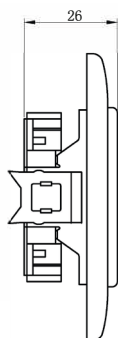

INLINE® ISDN ANSCHLUSSDOSE, 2X RJ45 BUCHSE, UNTERPUTZ, SCHRAUB-ANSCHLUSS 2X 8-FACH

- 2x RJ 45 Buchse
- Anschlusskabel werden angeschraubt (Schraubleiste)
- ohne Endwiderstand
- 2x 8polig belegt, getrennte Anschlüsse
- Unterputz-Montage

⑥	Screw	ST3, 5*20 (Accessory)
⑤	PCB	FR-4 T=1.0MM
④	Connector	Connector 8P8C 3u"Gold plate
③	RJ45 JACK	RJ45 8P8C JACK
②	Germany cover	ABS White RAL 9010
①	Germany face panel	ABS White RAL 9010

EAN: 4043718139989
ART.-NR.: 69989C