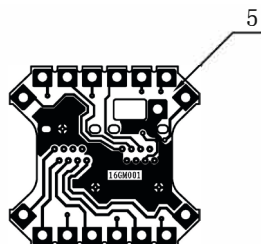

INLINE® ISDN ANSCHLUSSDOSE, 2X RJ45 BUCHSE, UNTERPUTZ, SCHRAUB-ANSCHLUSS 2X 8-FACH

- 2x RJ 45 Buchse
- Anschlusskabel werden angeschraubt (Schraubleiste)
- ohne Endwiderstand
- 2x 8polig belegt, getrennte Anschlüsse
- Unterputz-Montage

⑥	Screw	ST3, 5*20 (Accessory)
⑤	PCB	FR-4 T=1.0MM
④	Connector	Connector 8P8C 3u"Gold plate
③	RJ45 JACK	RJ45 8P8C JACK
②	Germany cover	ABS White RAL 9010
①	Germany face panel	ABS White RAL 9010

EAN: 4043718139989
ART.-NR.: 69989C