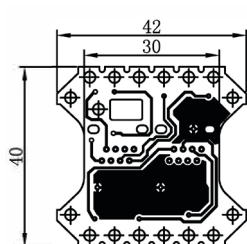

INLINE® ISDN ANSCHLUSSDOSE, 2X RJ45 BUCHSE, UNTERPUTZ, SCHRAUB-ANSCHLUSS 2X 8-FACH

- 2x RJ 45 Buchse
- Anschlusskabel werden angeschraubt (Schraubleiste)
- ohne Endwiderstand
- 2x 8polig belegt, getrennte Anschlüsse
- Unterputz-Montage

⑥	Screw	ST3, 5*20 (Accessory)
⑤	PCB	FR-4 T=1.0MM
④	Connector	Connector 8P8C 3u"Gold plate
③	RJ45 JACK	RJ45 8P8C JACK
②	Germany cover	ABS White RAL 9010
①	Germany face panel	ABS White RAL 9010

EAN: 4043718139989
ART.-NR.: 69989C