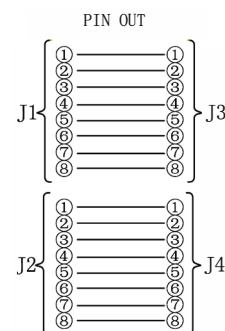

INLINE® ISDN ANSCHLUSSDOSE, 2X RJ45 BUCHSE, UNTERPUTZ, SCHRAUB-ANSCHLUSS 2X 8-FACH

- 2x RJ 45 Buchse
- Anschlusskabel werden angeschraubt (Schraubleiste)
- ohne Endwiderstand
- 2x 8polig belegt, getrennte Anschlüsse
- Unterputz-Montage

⑥	Screw	ST3, 5*20 (Accessory)
⑤	PCB	FR-4 T=1.0MM
④	Connector	Connector 8P8C 3u"Gold plate
③	RJ45 JACK	RJ45 8P8C JACK
②	Germany cover	ABS White RAL 9010
①	Germany face panel	ABS White RAL 9010

EAN: 4043718139989
ART.-NR.: 69989C