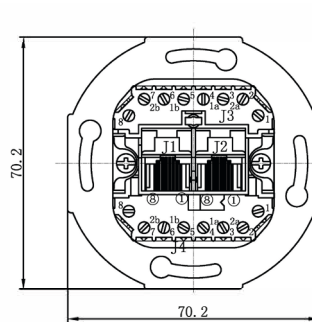

INLINE® ISDN ANSCHLUSSDOSE, 2X RJ45 BUCHSE, UNTERPUTZ, SCHRAUB-ANSCHLUSS 2X 8-FACH

- 2x RJ 45 Buchse
- Anschlusskabel werden angeschraubt (Schraubleiste)
- ohne Endwiderstand
- 2x 8polig belegt, getrennte Anschlüsse
- Unterputz-Montage

⑥	Screw	ST3, 5*20 (Accessory)
⑤	PCB	FR-4 T=1.0MM
④	Connector	Connector 8P8C 3u"Gold plate
③	RJ45 JACK	RJ45 8P8C JACK
②	Germany cover	ABS White RAL 9010
①	Germany face panel	ABS White RAL 9010

EAN: 4043718139989
ART.-NR.: 69989C