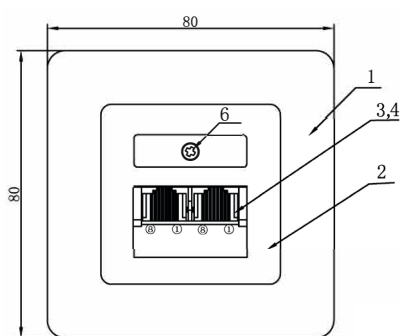

INLINE® ISDN ANSCHLUSSDOSE, 2X RJ45 BUCHSE, UNTERPUTZ, SCHRAUB-ANSCHLUSS 2X 8-FACH

- 2x RJ 45 Buchse
- Anschlusskabel werden angeschraubt (Schraubleiste)
- ohne Endwiderstand
- 2x 8polig belegt, getrennte Anschlüsse
- Unterputz-Montage

⑥	Screw	ST3, 5*20 (Accessory)
⑤	PCB	FR-4 T=1.0MM
④	Connector	Connector 8P8C 3u"Gold plate
③	RJ45 JACK	RJ45 8P8C JACK
②	Germany cover	ABS White RAL 9010
①	Germany face panel	ABS White RAL 9010

EAN: 4043718139989
ART.-NR.: 69989C