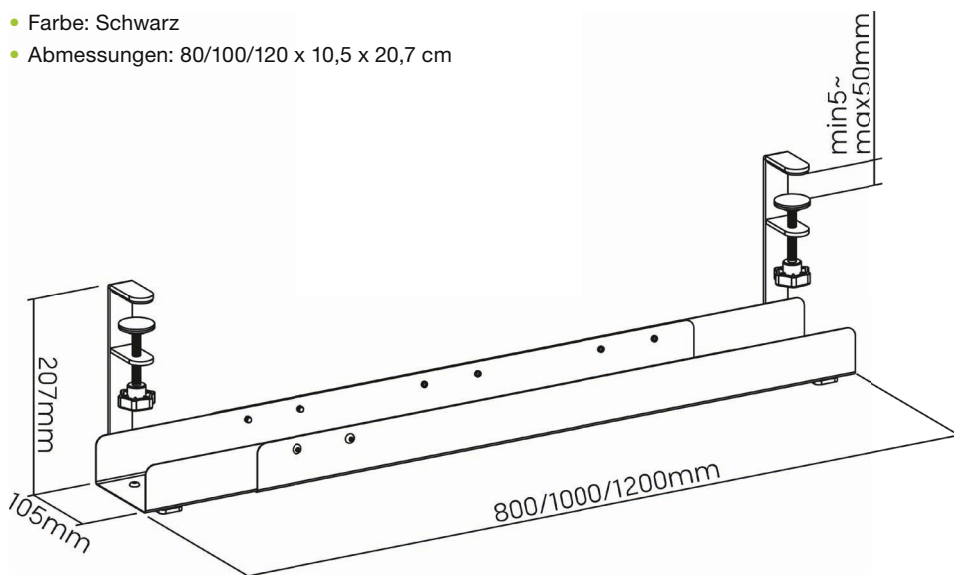

INLINE® UNIVERSAL KABELFÜHRUNGSSCHIENE, 3-STUFEN 80/100/120CM, FÜR UNTERTISCH-MONTAGE, MIT SCHRAUBKLEMMEN, SCHWARZ

Diese verstellbare Kabelführungsschiene von InLine eignet sich ideal für das Kabelmanagement am Arbeitsplatz oder im Homeoffice. Anschlusskabel und Steckdosenleisten werden dabei unter dem Schreibtisch hergeführt und versteckt. Das schafft Ordnung, schützt die Kabel und sorgt für ein aufgeräumtes Design. Durch die verstellbare Schiene (80/100/120 cm) kann die Kabelführung flexibel an die jeweiligen Bedürfnisse und Schreibtischgröße angepasst werden. Die Montage erfolgt ganz einfach ohne Werkzeug durch eine Schraubzwinde, die an der Tischplatte fixiert wird ohne diese zu beschädigen. Das offene Design reduziert die Wärmeentwicklung und sorgt für zusätzliche Flexibilität bei der Kabelführung. Durch die Fertigung aus stabilem Stahl ist diese Kabelführungsschiene besonders robust und langlebig.

- Kabelführungssystem, universelle Schiene für Untertisch-Montage
- Einfaches Design: Versteckt Mehrfachsteckdosen, Anschluss- und Netzkabel für einen sauberen Arbeitsbereich und hilft durch offenes Design, die Wärmeentwicklung zu reduzieren
- Einfache Installation: Ohne Werkzeug, durch Schraubzwinde, unter der Tischplatte montierbar
- Bewegungsfreiheit: Die Kabelführung ermöglicht die Bewegung durch einen höhenverstellbaren Schreibtisch und verhindert gleichzeitig Schäden an der Verkabelung oder dem Tisch
- 3-Stufen-Anpassung: Bevor die Kabelführungsschiene am Tisch befestigt wird, können Sie die Länge in 3 Stufen von 80 cm, auf 100 cm oder 120 cm mit 4 Schrauben verstellen
- Material: Stahl
- Farbe: Schwarz
- Abmessungen: 80/100/120 x 10,5 x 20,7 cm