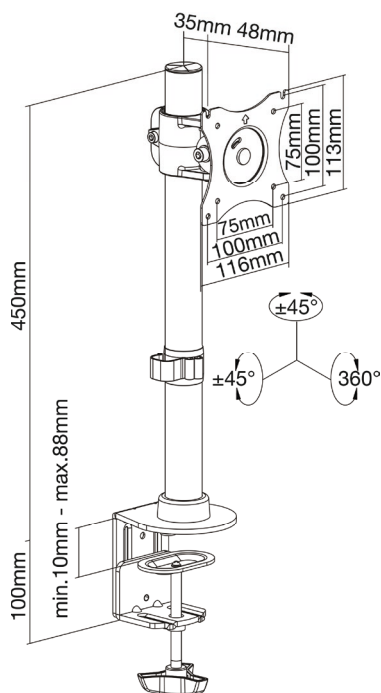

INLINE® TISCHHALTERUNG, FÜR LCD-/LED-DISPLAY BIS 69CM (27"), MAX. 10KG

- Tischhalterung für Flachbild-Monitore bis 69cm (ca. 27")
- Um +/-45° zu neigen, Display 360° drehbar
- Mit Gelenk für eine flexible Ausrichtung
- VESA 75x75, 100x100mm
- Schraubklemme zur Befestigung an der Tischplatte (bis ca. 8,8cm) oder durch die Tischplatte (bis ca. 8cm)
- Höhenverstellbar bis ca. 45cm
- Max. Belastbarkeit: 10kg
- Inkl. Zubehör zur Befestigung eines Bildschirms

Lieferumfang:

- Tischhalterung mit Schraubklemme
- Schraubenset mit M4 und M5 Schrauben
- 3x Innensechskant-Schlüssel
- Aufbauanleitung

EAN: 4043718285341
ART.-NR.: 23108D