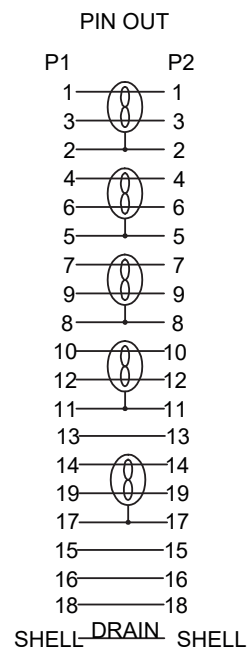

Art. Nr.	Länge	EAN
17533P	0,30 m	4043718275151
17555P	0,50 m	4043718210787
17501P	1 m	4043718210794
17511P	1,50 m	4043718210817
17502P	2 m	4043718210824
17522P	2,50 m	4043718210831
17503P	3 m	4043718210848

NO.	PART NAME	DESCRIPTION	QUANTITY
④	DUST CAP	TRANSPARENT	2
③	MOLD	BLACK PVC	2
②	HDMI AM	BLACK INSULATION, GOLD PLATED PIN ADN SHELL	2
①	CABLE	[28AWG/7 BC+E+AM]*5+28AWG/7 BC*4C+AM+E+ BRAID /AL-MG, JACKET: PVC/BLACK ,OD7.4±0.15MM	1

NOTE:
1. ELECTRONIC TEST
1.1 OPEN/SHORT 100% TEST
1.2 CONDUCTOR RESISTANCE: 5Ω
1.3 INSULATION RESISTANCE: 10MΩ
2. HDTV-DVD TEST: 4K*2K@60HZ
3. PRINTING: *inLine* E324703 AWM STYLE 20276 80°C 30V HIGH SPEED HDMI® CABLE WITH ETHERNET

ROHS 3 support (EU 2015/863) Compliant

Technische Daten	
Aktives Kabel:	Nein
Außendurchmesser:	7,4 mm
Entspricht HDMI-Standard:	HDMI 2.0b
Farbe:	Schwarz
Hersteller:	InLine®
Maximale HDTV Auflösung:	3840x2160 @60Hz
Seite A:	HDMI A Stecker
Seite B:	HDMI A Stecker
Signal:	Audio/Video
Sondermerkmal:	Retail
Typ:	HDMI 2.0
UL:	Ja
UL E-Nummer:	E324703
Variante:	Vergoldete Kontakte
Vergoldete Kontakte:	Ja
Verpackung:	Retail
Version:	Premium