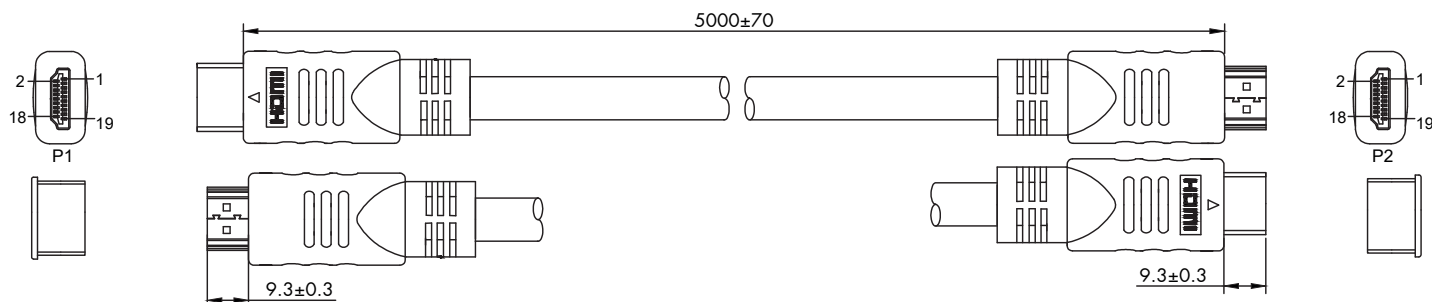

Art. Nr.	Länge	EAN
17533P	0,30 m	4043718275151
17555P	0,50 m	4043718210787
17501P	1 m	4043718210794
17511P	1,50 m	4043718210817
17502P	2 m	4043718210824
17522P	2,50 m	4043718210831
17503P	3 m	4043718210848
17505P	5 m	4043718210855
17507P	7,50 m	4043718263356
17510P	10 m	4043718236930

Art. Nr.	Länge	EAN
17533P	0,30 m	4043718275151
17555P	0,50 m	4043718210787
17501P	1 m	4043718210794
17511P	1,50 m	4043718210817
17502P	2 m	4043718210824
17522P	2,50 m	4043718210831
17503P	3 m	4043718210848

ROHS 3 support (EU 2015/863) Compliant

Technische Daten	
Aktives Kabel:	Nein
Außendurchmesser:	7,4 mm
Entspricht HDMI-Standard:	HDMI 2.0b
Farbe:	Schwarz
Hersteller:	InLine®
Maximale HDTV Auflösung:	3840x2160 @60Hz
Seite A:	HDMI A Stecker
Seite B:	HDMI A Stecker
Signal:	Audio/Video
Sondermerkmal:	Retail
Typ:	HDMI 2.0
UL:	Ja
UL E-Nummer:	E324703
Variante:	Vergoldete Kontakte
Vergoldete Kontakte:	Ja
Verpackung:	Retail
Version:	Premium

Art. Nr.	Länge	EAN
17505P	5 m	4043718210855

Technische Daten	
Aktives Kabel:	Nein
Außendurchmesser:	8,6 mm
Entspricht HDMI-Standard:	HDMI 2.0b
Farbe:	Schwarz
Hersteller:	InLine®
Maximale HDTV Auflösung:	3840x2160 @60Hz
Seite A:	HDMI A Stecker
Seite B:	HDMI A Stecker
Signal:	Audio/Video
Sondermerkmal:	Retail
Typ:	HDMI 2.0
UL:	Ja
UL E-Nummer:	E324703
Variante:	Vergoldete Kontakte
Vergoldete Kontakte:	Ja
Verpackung:	Retail
Version:	Premium