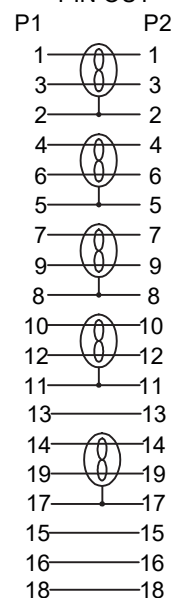

PIN OUT

SHELL ~~DRAIN~~ SHELL

Bei weiteren Fragen wenden Sie sich bitte an marketing@inline-info.com

www.inline-info.com

Disclaimer

InLine® ist eine Marke der INTOS ELECTRONIC AG | Siemensstraße 11 | D-35394 Gießen

Dokumentation © 2024 INTOS ELECTRONIC AG

Alle Rechte vorbehalten. Ohne schriftliche Zustimmung des Herausgebers darf dieses Dokument auch nicht auszugsweise in irgendeiner Form reproduziert werden oder unter Verwendung elektrischer, mechanischer oder chemischer Verfahren vervielfältigt oder verarbeitet werden.

Es ist möglich, dass das vorliegende Dokument noch drucktechnische Mängel oder Druckfehler aufweist. Die Angaben in diesem Dokument werden jedoch regelmäßig überprüft und Korrekturen in der nächsten Ausgabe vorgenommen. Für Fehler technischer oder drucktechnischer Art und ihre Folgen übernehmen wir keine Haftung. Alle Warenzeichen und Schutzrechte werden anerkannt. Änderungen im Sinne des technischen Fortschritts können ohne Vorankündigung vorgenommen werden. Unsere Produkte, einschließlich der Verpackung, sind kein Spielzeug, sie könnten kleine Teile und scharfe Objekte enthalten. Bitte von Kindern fernhalten.