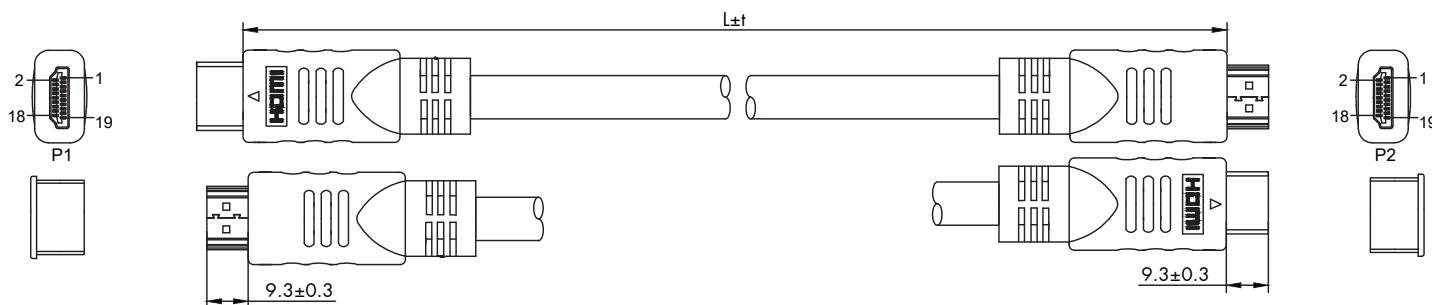

④	DUST CAP	TRANSPARENT	2
③	MOLD	BLACK PVC	2
②	HDMI AM	BLACK INSULATION, GOLD PLATED PIN ADN SHELL	2
①	CABLE	[24AWG/7 BC*1P+E+AM]*4+[24AWG/7 BC*1P+E+AM]+24/7AWG*4C+AL-FOIL +E+BRAID/AL-MG,JACKET:PVC/BLACK ,OD10.5±0.2MM	1
NO.	PART NAME	DESCRIPTION	QUANTITY

NOTE:
1.ELECTRONIC TEST
1.1 OPEN/SHORT 100% TEST
1.2 CONDUCTOR RESISTANCE:5Ω
1.3 INSULATION RESISTANCE:10MΩ
2. HDTV-DVD TEST:4K*2K@60HZ
3.PRINTING: *inLine* E324703 AWM STYLE 20276 80°C 30V HIGH SPEED HDMI® CABLE WITH ETHERNET

ROHS 3 support (EU 2015/863) Compliant

Art. Nr.	Länge	EAN
17507P	7,50 m	4043718263356
17510P	10 m	4043718236930

Technische Daten	
Aktives Kabel:	Nein
Außendurchmesser:	10,5 mm
Entspricht HDMI-Standard:	HDMI 2.0b
Farbe:	Schwarz
Hersteller:	InLine®
Maximale HDTV Auflösung:	3840x2160 @60Hz
Seite A:	HDMI A Stecker
Seite B:	HDMI A Stecker
Signal:	Audio/Video
Sondermerkmal:	Retail
Typ:	HDMI 2.0
UL:	Ja
UL E-Nummer:	E324703
Variante:	Vergoldete Kontakte
Vergoldete Kontakte:	Ja
Verpackung:	Retail
Version:	Premium