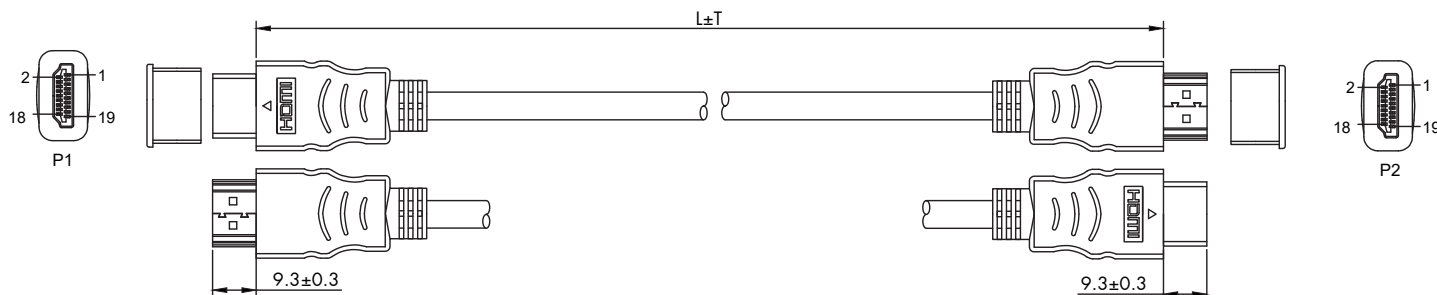

Art. Nr.	Länge	EAN
17533P	0,30 m	4043718275151
17555P	0,50 m	4043718210787
17501P	1 m	4043718210794
17511P	1,50 m	4043718210817
17502P	2 m	4043718210824
17522P	2,50 m	4043718210831
17503P	3 m	4043718210848
17505P	5 m	4043718210855
17507P	7,50 m	4043718263356
17510P	10 m	4043718236930

Art. Nr.	Länge	EAN
17505P	5 m	4043718210855

Technische Daten	
Aktives Kabel:	Nein
Außendurchmesser:	8,6 mm
Entspricht HDMI-Standard:	HDMI 2.0b
Farbe:	Schwarz
Hersteller:	InLine®
Maximale HDTV Auflösung:	3840x2160 @60Hz
Seite A:	HDMI A Stecker
Seite B:	HDMI A Stecker
Signal:	Audio/Video
Sondermerkmal:	Retail
Typ:	HDMI 2.0
UL:	Ja
UL E-Nummer:	E324703
Variante:	Vergoldete Kontakte
Vergoldete Kontakte:	Ja
Verpackung:	Retail
Version:	Premium