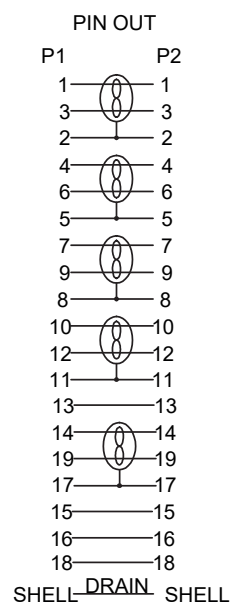

Art. Nr.	Länge	EAN
17505P	5 m	4043718210855

Technische Daten	
Aktives Kabel:	Nein
Außendurchmesser:	8,6 mm
Entspricht HDMI-Standard:	HDMI 2.0b
Farbe:	Schwarz
Hersteller:	InLine®
Maximale HDTV Auflösung:	3840x2160 @60Hz
Seite A:	HDMI A Stecker
Seite B:	HDMI A Stecker
Signal:	Audio/Video
Sondermerkmal:	Retail
Typ:	HDMI 2.0
UL:	Ja
UL E-Nummer:	E324703
Variante:	Vergoldete Kontakte
Vergoldete Kontakte:	Ja
Verpackung:	Retail
Version:	Premium

④	DUST CAP	TRANSPARENT	2
③	MOLD	BLACK PVC	2
②	HDMI AM	BLACK INSULATION, GOLD PLATED PIN ADN SHELL	2
①	CABLE	[26AWG/7 BC*1P+E+AM]*4+[28AWG/7 BC*1P+E+AM]+26/7AWG*4C+AL-FOIL +E+BRAID/AL-MG,JACKET:PVC/BLACK ,OD8.6±0.2MM	1
NO.	PART NAME	DESCRIPTION	QUANTITY