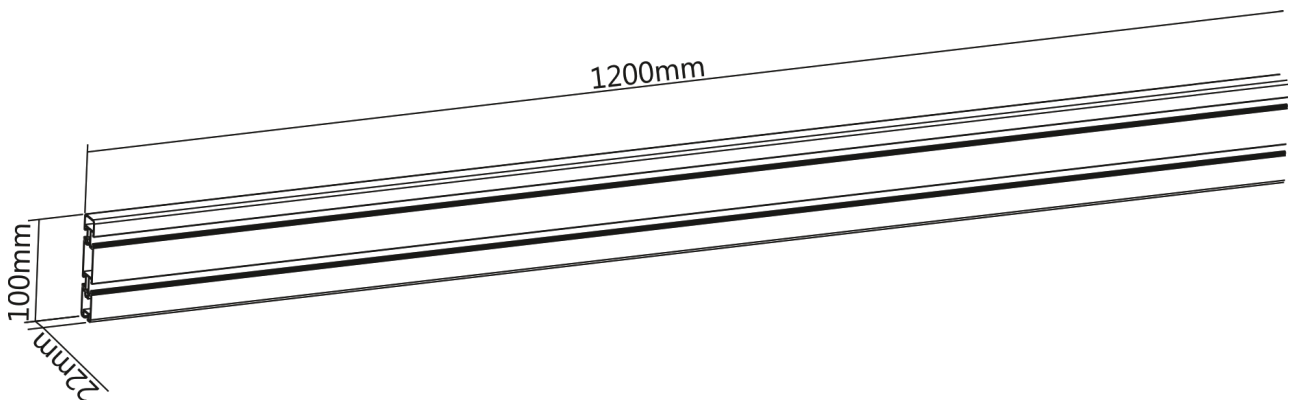

INLINE® SLATWALL PANEL ALUMINIUM, FÜR WANDHALTERUNG, WEISS, 1,2M

Die InLine Slatwall-Serie schafft intelligenten Raum für die Einrichtung von Monitorhaltern und Zubehör wie Ablagen für Dokumente, Stifte und Schreibtischutensilien. Das System bietet zwei Montageoptionen für die unterschiedlichsten Installationsanforderungen als Tisch- oder Wandhalterung.

Die Tischmontage bietet eine Dual-User Option, d.h. es können Monitore und Zubehör für zwei gegenüberliegende Schreibtische auf unterschiedlichen Ebenen konfiguriert werden.

- InLine Slatwall Panel zur Montage an die Wand
- Material Aluminium
- Farbe: Weiß
- Länge: 1,2m
- Benötigt zusätzlich Befestigungswinkel zur Wandmontage, Artikel 23180B