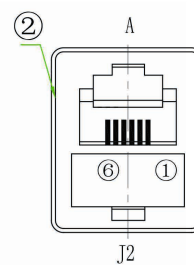

INLINE® MODULAR KUPPLUNG, RJ12 BUCHSE / BUCHSE

Modular Kupplung zum Verbinden/Verlängern
von Telefon oder Modulkabeln

- RJ12 Buchse auf RJ12 Buchse
- 1:1 komplette Belegung (6P6C)
- Ungeschirmter Kunststoffadapter

Connection Method

MATERIAL LIST:

⑤			
④			
③	Cable Assembly	28# (7*0.12)	4
②	US JACK	6P6C ABS COLOR:BLACK CONNECTOR GOLD PLATED 3U"	2
①	Shell	ABS black	2
NO			qt" Y

EAN: 4043718012909
ART.-NR.: 69999