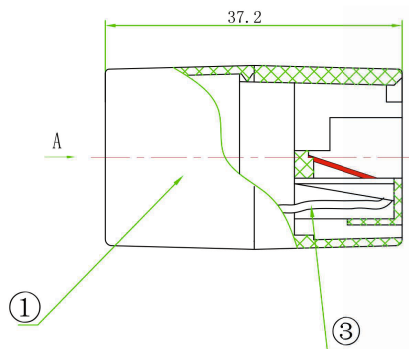

INLINE® MODULAR KUPPLUNG, RJ12 BUCHSE / BUCHSE

Modular Kupplung zum Verbinden/Verlängern
von Telefon oder Modulkabeln

- RJ12 Buchse auf RJ12 Buchse
- 1:1 komplette Belegung (6P6C)
- Ungeschirmter Kunststoffadapter

Connection Method

MATERIAL LIST:

⑤			
④			
③	Cable Assembly	28# (7*0.12)	4
②	US JACK	6P6C ABS COLOR:BLACK CONNECTOR GOLD PLATED 3U"	2
①	Shell	ABS black	2
NO			qt" Y

EAN: 4043718012909
ART.-NR.: 69999