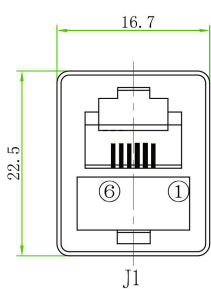

INLINE® MODULAR KUPPLUNG, RJ12 BUCHSE / BUCHSE

Modular Kupplung zum Verbinden/Verlängern
von Telefon oder Modulkabeln

- RJ12 Buchse auf RJ12 Buchse
- 1:1 komplette Belegung (6P6C)
- Ungeschirmter Kunststoffadapter

Connection Method

MATERIAL LIST:

⑤			
④			
③	Cable Assembly	28# (7*0.12)	4
②	US JACK	6P6C ABS COLOR:BLACK CONNECTOR GOLD PLATED 3U"	2
①	Shell	ABS black	2
NO			qt" Y

EAN: 4043718012909
ART.-NR.: 69999