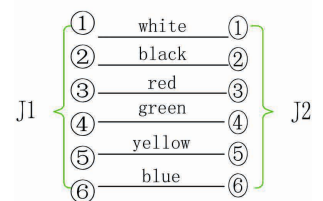

INLINE® MODULAR KUPPLUNG, RJ12 BUCHSE / BUCHSE

Modular Kupplung zum Verbinden/Verlängern
von Telefon oder Modulkabeln

- RJ12 Buchse auf RJ12 Buchse
- 1:1 komplette Belegung (6P6C)
- Ungeschirmter Kunststoffadapter

Connection Method

MATERIAL LIST:

⑤			
④			
③	Cable Assembly	28# (7*0.12)	4
②	US JACK	6P6C ABS COLOR:BLACK CONNECTOR GOLD PLATED 3U"	2
①	Shell	ABS black	2
NO			qt" Y

EAN: 4043718012909
ART.-NR.: 69999