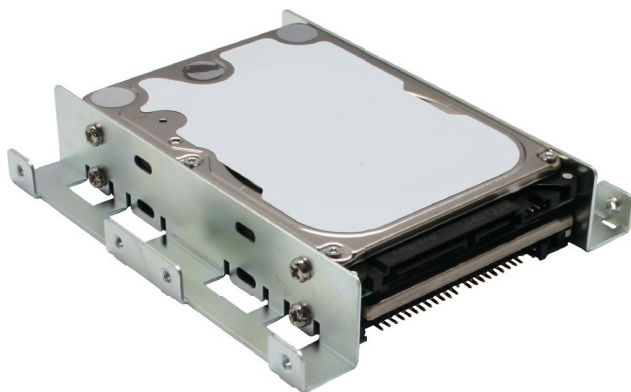

INLINE® HDD/SSD EINBAUSCHIENEN, 2X 6,35CM (2,5") ZU 8,89CM (3,5")

Zum Einbau von bis zu 2 Stück 6,35cm (2,5") IDE- oder SATA Notebook Festplatten (bis 9,5mm Höhe) in den 8,89cm (3,5") Schacht des PC. Set besteht aus Adapterschienen (zum Einbau in 8,89cm (3,5") Laufwerke) und Schrauben.

Art. Nr.	Farbe	EAN
39950L	●	4043718187133
39950C	●	4043718119363