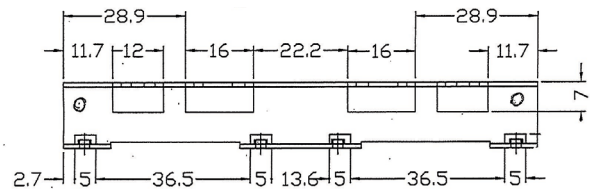

INLINE® HDD/SSD EINBAUSCHIENEN, 2X 6,35CM (2,5") ZU 8,89CM (3,5")

Zum Einbau von bis zu 2 Stück 6,35cm (2,5") IDE- oder SATA Notebook Festplatten (bis 9,5mm Höhe) in den 8,89cm (3,5") Schacht des PC. Set besteht aus Adapterschienen (zum Einbau in 8,89cm (3,5") Laufwerke) und Schrauben.