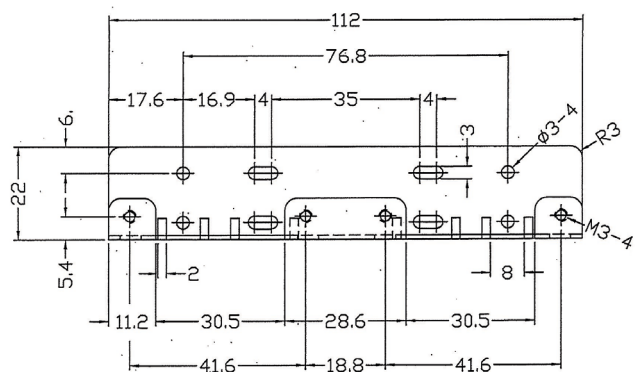

INLINE® HDD/SSD EINBAUSCHIENEN, 2X 6,35CM (2,5") ZU 8,89CM (3,5")

Zum Einbau von bis zu 2 Stück 6,35cm (2,5") IDE- oder SATA Notebook Festplatten (bis 9,5mm Höhe) in den 8,89cm (3,5") Schacht des PC. Set besteht aus Adapterschienen (zum Einbau in 8,89cm (3,5") Laufwerke) und Schrauben.

Art. Nr.	Farbe	EAN
39950L	●	4043718187133
39950C	●	4043718119363