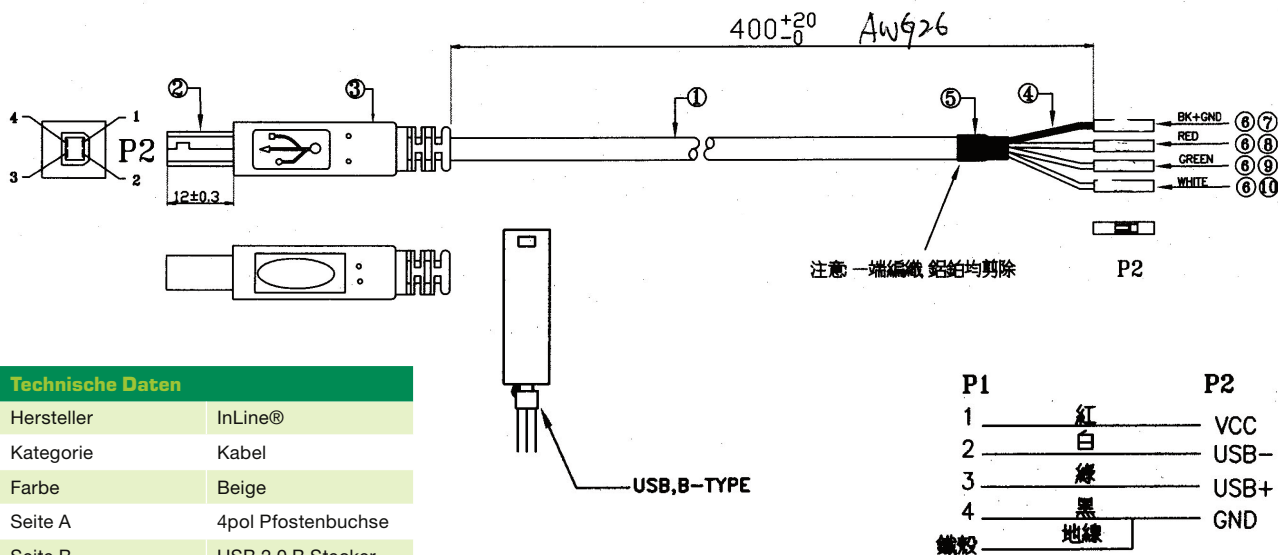

INLINE® USB 2.0 ANSCHLUSSKABEL, STECKER B AUF PFOSTENANSCHLUSS

InLine USB 2.0 Anschlusskabel Stecker B auf Pfostenanschluss.
Zum Anschluss von internen USB Geräten mit internem USB Anschluss (wie z. B. Beispiel manche Frontpanel) an den externen USB Anschluss.

- USB B Stecker auf Pfostenanschluss 4pol.
- Länge: 0,4 m
- rot=VCC (+5V), grün=Data+ (D+), weiß=Data- (D-), schwarz=GND (Masse)

Technische Daten

Hersteller	InLine®
Kategorie	Kabel
Farbe	Beige
Seite A	4pol Pfostenbuchse
Seite B	USB 2.0 B Stecker
Typ	USB intern
Signal	Daten
UL	Nein

EAN: 4043718132928
ART.-NR.: 33440D