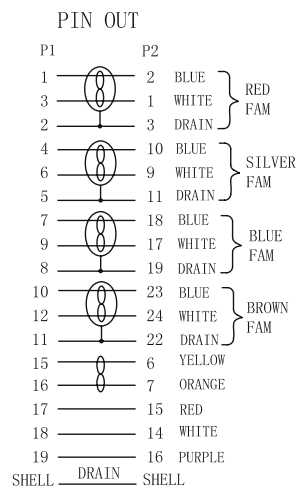

INLINE® HDMI-DVI ADAPTERKABEL, 19POL STECKER AUF 18+1 STECKER, MIT FERRIT

HDMI ist der neueste Standard im Bereich Heimkino, Multimedia und PC-Entertainment. Über diese Schnittstelle werden nicht nur Bild-, sondern auch Tondaten digital übertragen. Zudem ist HDMI mit DVI kompatibel, was z. B. das direkte Übertragen von DVD-Playern auf TFT Bildschirme ermöglicht (nur Video-Signale). HDMI ist eine sehr schnelle Schnittstelle mit bis zu 5 Gb/s (!).

- HDMI / DVI Kabel mit Ferrit
- 19pol. HDMI Stecker auf 18+1 DVI Stecker

1. MATERIAL

- 1 HDMI CABLE: (7/0.12BC*1P+7/0.12BC+AM)*4PCS+7/0.12BC*3C+7/0.12BC*1P+AM+7/0.12BC+128/0.12ALM+BLACK PVC JACKET.
OD: $\varnothing 7.3 \pm 0.2$ mm
CABLE MARKING: InLine CABLE AWM STYLE 20276 80 °C 30V VW-1 DVI
- 2 HDMI TYPE A MALE: BLACK INSULATION, GOLD PLATED CONTACTS 30U", NICKEL PLATED SHELL.

- 3 DVI (18+1) MALE TO MALE: BLACK INSULATION, GOLD PLATED CONTACTS NICKEL PLATED SHELL.
- 4 FERRITE CORE: $\varnothing 14.2$ MM* $\varnothing 9.0$ MM*28.5MM
- 5 ALL HOOD: MOLDED BLACK PVC.

Art. Nr.	Länge	Aktives Kabel	EAN
17658	0,3 m	Nein	4043718275199
17659	0,5 m	Nein	4043718251995
17661	1 m	Nein	4043718252008
17664	1,5 m	Nein	4043718252022
17662	1,8 m	Nein	4043718042722
17663	3 m	Nein	4043718042739
17665	5 m	Nein	4043718042746