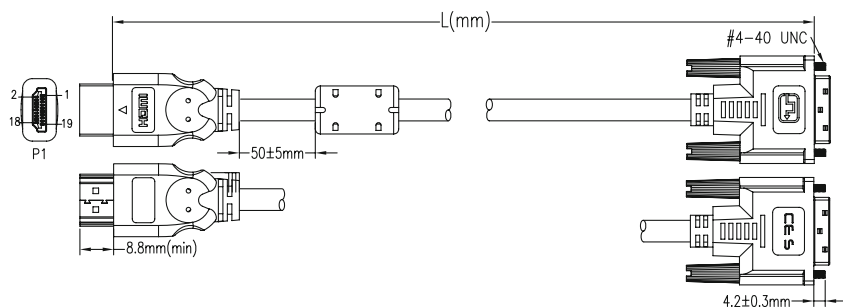

INLINE® HDMI-DVI ADAPTERKABEL, 19POL STECKER AUF 18+1 STECKER, MIT FERRIT

HDMI ist der neueste Standard im Bereich Heimkino, Multimedia und PC-Entertainment. Über diese Schnittstelle werden nicht nur Bild-, sondern auch Tondaten digital übertragen. Zudem ist HDMI mit DVI kompatibel, was z. B. das direkte Übertragen von DVD-Playern auf TFT Bildschirme ermöglicht (nur Video-Signale). HDMI ist eine sehr schnelle Schnittstelle mit bis zu 5 Gb/s (!).

- HDMI / DVI Kabel mit Ferrit
- 19pol. HDMI Stecker auf 18+1 DVI Stecker

1. MATERIAL

- 1 HDMI CABLE: (7/0.12BC*1P+7/0.12BC+AM)*4PCS+7/0.12BC*3C+7/0.12BC*1P+AM+7/0.12BC+128/0.12ALM+BLACK PVC JACKET.
OD: $\varnothing 7.3 \pm 0.2$ mm
CABLE MARKING: InLine CABLE AWM STYLE 20276 80 °C 30V VW-1 DVI
- 2 HDMI TYPE A MALE: BLACK INSULATION, GOLD PLATED CONTACTS 30U", NICKEL PLATED SHELL.

- 3 DVI (18+1) MALE TO MALE: BLACK INSULATION, GOLD PLATED CONTACTS NICKEL PLATED SHELL.
- 4 FERRITE CORE: $\varnothing 14.2$ MM* $\varnothing 9.0$ MM*28.5MM
- 5 ALL HOOD: MOLDED BLACK PVC.

Art. Nr.	Länge	Aktives Kabel	EAN
17658	0,3 m	Nein	4043718275199
17659	0,5 m	Nein	4043718251995
17661	1 m	Nein	4043718252008
17664	1,5 m	Nein	4043718252022
17662	1,8 m	Nein	4043718042722
17663	3 m	Nein	4043718042739
17665	5 m	Nein	4043718042746