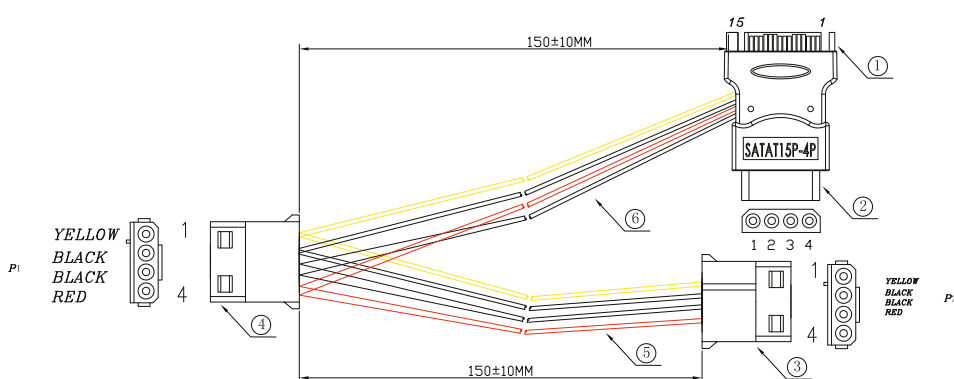

INLINE® STROM Y-KABEL INTERN, 1X 13,34CM (5,25") AN 2X 15POL SATA, 0,2M

Doppeltes Stromanschlusskabel für S-ATA Festplatten an Standard Netzteile

- 4pol. Stromstecker an zwei 15pol. S-ATA Stromstecker
- 8x AWG 18 Litzen

①	CABLE	UL1007 18# (41x0,16TC)
②	CABLE	UL1007 18# (41x0,16TC)
③	CONNECTOR	4pin male
④	CONNECTOR	4pin male
⑤	CONNECTOR	4pin male
⑥	CONNECTOR	SATA 15pin female
No.	PART NAME	DESCRIPTION

EAN: 4043718029945
ART.-NR.: 29672