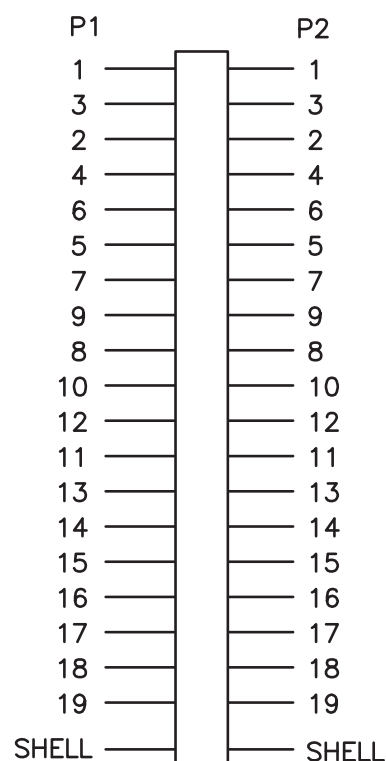

PIN OUT

NOTE:

1. Electrical properties:

- 1.1 Tested by (quantum data) 780E handhold test Instrument for HDMI 1.4b , 10.2G 480P , 720P , 1080P, 4K*2K/ 30HZ PASS CEC, DDC, (EDID), +5V, Hot plug. PASS
- 1.2 100% HDTV, BLUE-RAY DVD test PASS

2. ROHS 2.0 and REACH

Bei weiteren Fragen wenden Sie sich bitte an marketing@inline-info.com

www.inline-info.com

Disclaimer

InLine® ist eine Marke der INTOS ELECTRONIC AG | Siemensstraße 11 | D-35394 Gießen

Dokumentation © 2025 INTOS ELECTRONIC AG

Alle Rechte vorbehalten. Ohne schriftliche Zustimmung des Herausgebers darf dieses Dokument auch nicht auszugsweise in irgendeiner Form reproduziert werden oder unter Verwendung elektrischer, mechanischer oder chemischer Verfahren vervielfältigt oder verarbeitet werden.

Es ist möglich, dass das vorliegende Dokument noch drucktechnische Mängel oder Druckfehler aufweist. Die Angaben in diesem Dokument werden jedoch regelmäßig überprüft und Korrekturen in der nächsten Ausgabe vorgenommen. Für Fehler technischer oder drucktechnischer Art und ihre Folgen übernehmen wir keine Haftung. Alle Warenzeichen und Schutzrechte werden anerkannt. Änderungen im Sinne des technischen Fortschritts können ohne Vorankündigung vorgenommen werden. Unsere Produkte, einschließlich der Verpackung, sind kein Spielzeug, sie könnten kleine Teile und scharfe Objekte enthalten. Bitte von Kindern fernhalten.