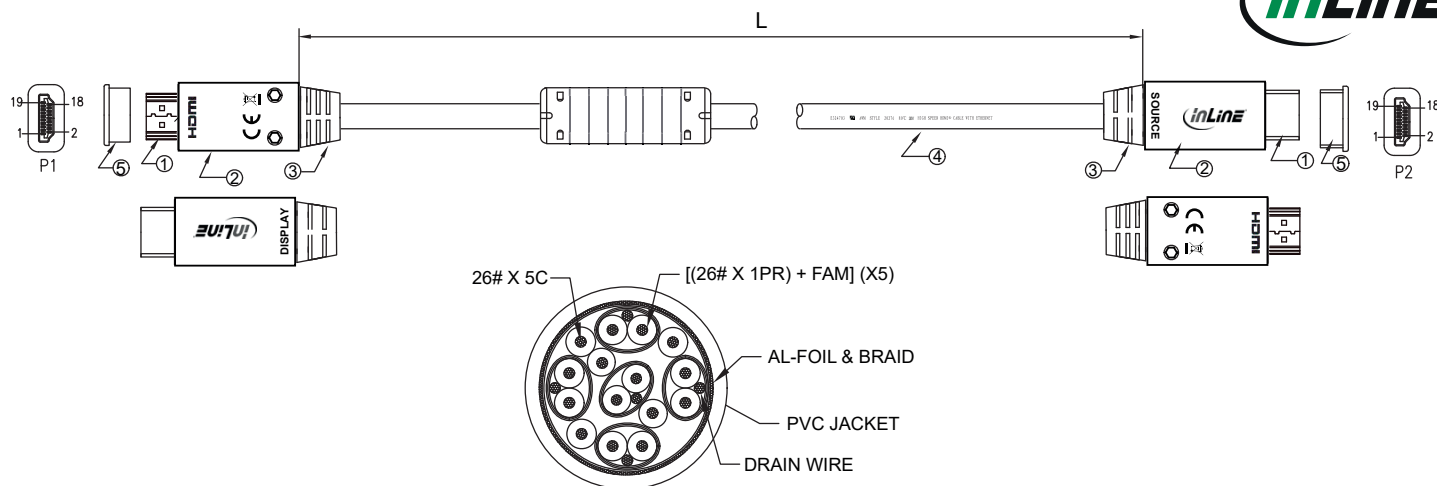

⑥	BOX	COLOR BOX	1
⑤	DUST COVER	PE, COLOR: TRANSPARENT	2
④	CABLE	(26AWG BC*1P+28AWG BC+AM)*5PCS+28AWG BC*4C+AM+28AWG BC+128/0.12 ALMG+PVC8.6MM COLOR:BLACK	L
③	OUTER MOLD	PVC, COLOR: BLACK	2
②	OUTER MOLD	METAL SHELL, ASSEMBLY, COLOR: BLACK	2
①	CONNECTOR	HDMI 19PIN A MALE , GOLD PLATED PIN, GOLD PLATED SHELL	2
No.	PART NAME	DESCRIPTION	QTY

Technische Daten	
Aktives Kabel:	Ja
Artikel Breite:	2,3 cm
Artikel Höhe:	2,3 cm
Außendurchmesser:	8,6 mm
Entspricht HDMI-Standard:	HDMI 1.4
Farbe:	Schwarz
Hersteller:	InLine®
Maximale Displayauflösung:	4096x2160 @30Hz
Maximale HDTV Auflösung:	3840x2160 @60Hz
Querschnitt:	AWG 26
Schirmung:	3-fach geschirmt
Seite A:	HDMI A Stecker
Seite B:	HDMI A Stecker
Signal:	Audio/Video
Typ:	HDMI 1.4
UL:	Nein
Variante:	Aktiv
Vergoldete Kontakte:	Ja
Verpackungsart:	InLine® Karton ohne Eurolochung

Art. Nr.	Länge	EAN
17030P	30 m	4043718154142
17040P	40 m	4043718170562