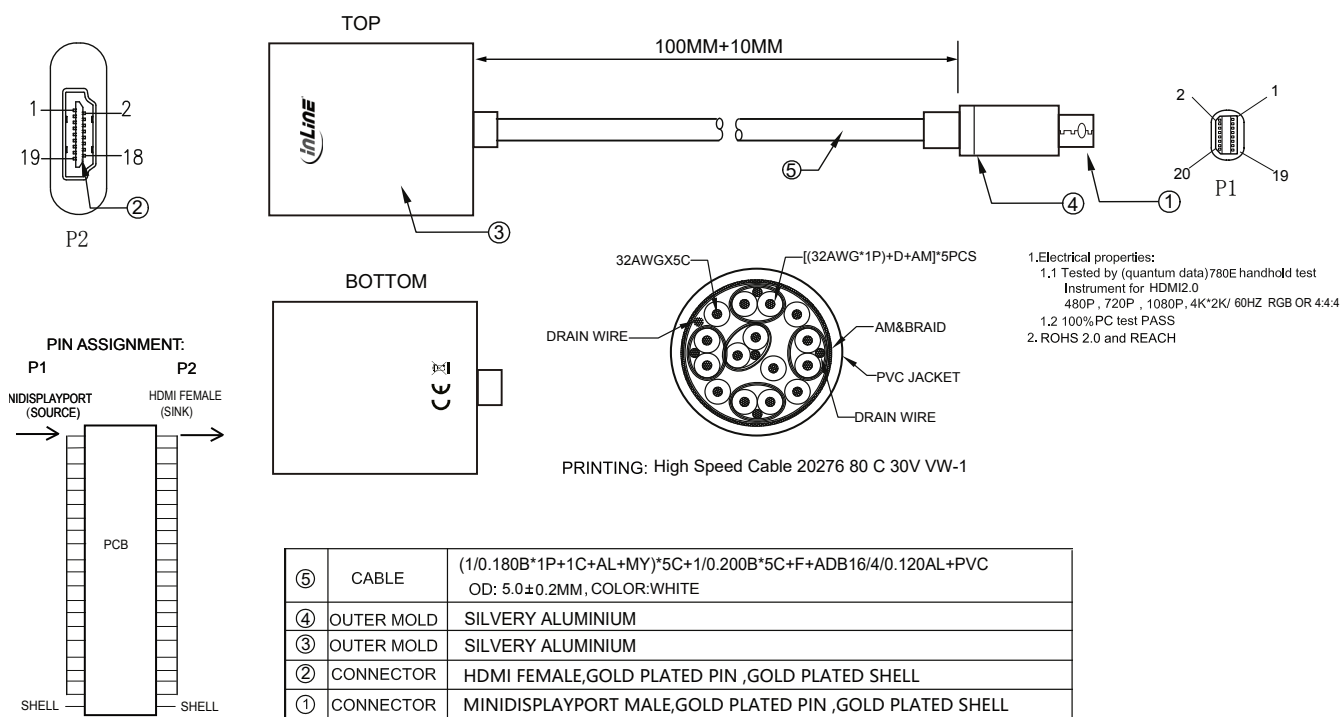

## INLINE® MINI DISPLAYPORT HDMI ADAPTERKABEL ALUMINIUM MIT AUDIO, 4K/60HZ, WEISS, 0,15M

Dieses Konverter-Kabel wandelt aktiv von Mini DisplayPort auf HDMI in 4k @ 60Hz. Das bedeutet Sie können ein Video und Audiosignal von einem PC, Laptop oder Tablet mit einer Mini DisplayPort Schnittstelle auf einen Monitor oder Beamer mit einem HDMI Eingang übertragen. Das Signal kann nur in diese Richtung und nicht umgekehrt umgewandelt werden!

- Anschlüsse: 1x Mini DisplayPort Stecker auf 1x HDMI-A Buchse
- Chipsatz: Parade PS176 (aktiv)
- DisplayPort 1.2a und High Speed HDMI 2.0 kompatibel
- Signalrichtung: Computer Mini DisplayPort-Ausgang zum HDMI-Monitor-Eingang
- Vollkupfer-Adern
- Dreifach geschirmtes Kabel
- Vergoldete Kontakte
- Zur Übertragung von Video
- und Audiosignalen
- Datenübertragungsrate bis zu 18Gb/s
- Auflösung bis zu 3840 x 2160 bei 60 Hz Mit RGB oder YCbCr4:4:4

**EAN: 4043718290499**  
**ART.-NR.: 17193W**