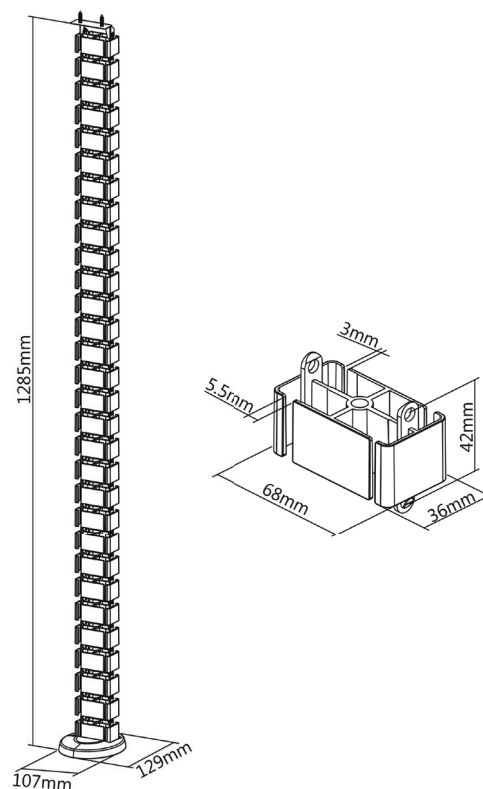

Bei weiteren Fragen wenden Sie sich bitte an marketing@inline-info.com

www.inline-info.com

Disclaimer

InLine® ist eine Marke der INTOS ELECTRONIC AG | Siemensstraße 11 | D-35394 Gießen

Dokumentation © 2024 INTOS ELECTRONIC AG

Alle Rechte vorbehalten. Ohne schriftliche Zustimmung des Herausgebers darf dieses Dokument auch nicht auszugsweise in irgendeiner Form reproduziert werden oder unter Verwendung elektronischer, mechanischer oder chemischer Verfahren vervielfältigt oder verarbeitet werden.

Es ist möglich, dass das vorliegende Dokument noch drucktechnische Mängel oder Druckfehler aufweist. Die Angaben in diesem Dokument werden jedoch regelmäßig überprüft und Korrekturen in der nächsten Ausgabe vorgenommen. Für Fehler technischer oder drucktechnischer Art und ihre Folgen übernehmen wir keine Haftung. Alle Warenzeichen und Schutzrechte werden anerkannt. Änderungen im Sinne des technischen Fortschritts können ohne Vorankündigung vorgenommen werden. Unsere Produkte, einschließlich der Verpackung, sind kein Spielzeug, sie könnten kleine Teile und scharfe Objekte enthalten. Bitte von Kindern fernhalten.