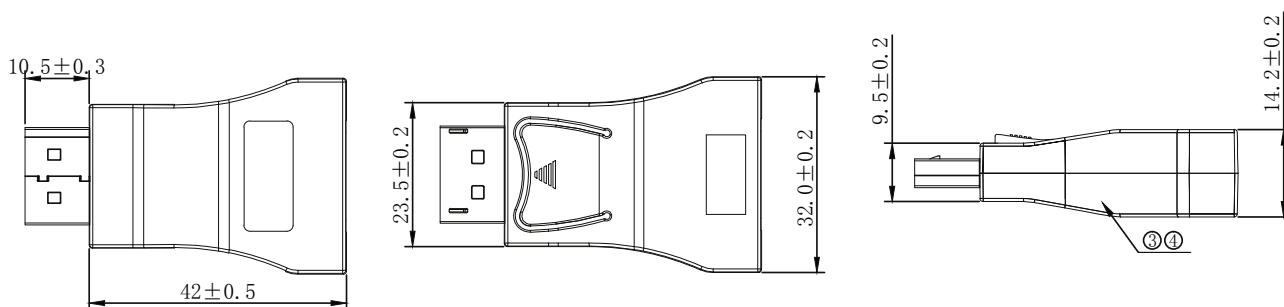

INLINE® DISPLAYPORT KONVERTER, DISPLAYPORT STECKER AUF VGA BUCHSE, FULLHD/60HZ

Dieser kompakte Konverter adaptiert DisplayPort zu VGA, um einen VGA Monitor an der Display-Port Grafikkarte des Computers zu betreiben.

- DisplayPort Stecker zu VGA Buchse 15pol.
- Vergoldete Kontakte
- Unterstützt Auflösungen bis 1920x1080@60Hz/FullHD

①	Housing	ABS Shell Black
②	PCBA	DP to VGA PCBA With IC
③	Connector	VGA HD15 Female, Black insulation The Pin Gold Plating, the Shell For Gold plating
④	Connector	Display port male, Black insulation The Pin Gold Plating, the Shell For Gold plating
NO.	PARTS NAME	SPECIFICATION STANDARD

EAN: 4043718287956
ART.-NR.: 17196C