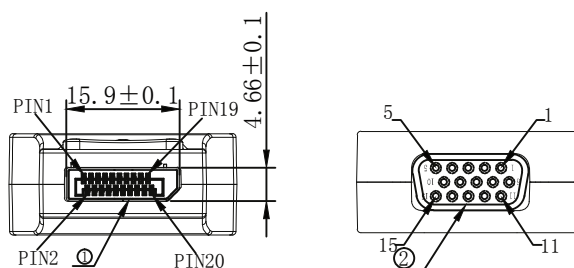

INLINE® DISPLAYPORT KONVERTER, DISPLAYPORT STECKER AUF VGA BUCHSE, FULLHD/60HZ

Dieser kompakte Konverter adaptiert DisplayPort zu VGA, um einen VGA Monitor an der Display-Port Grafikkarte des Computers zu betreiben.

- DisplayPort Stecker zu VGA Buchse 15pol.
- Vergoldete Kontakte
- Unterstützt Auflösungen bis 1920x1080@60Hz/FullHD

①	Housing	ABS Shell Black
②	PCBA	DP to VGA PCBA With IC
③	Connector	VGA HD15 Female, Black insulation The Pin Gold Plating, the Shell For Gold plating
④	Connector	Display port male, Black insulation The Pin Gold Plating, the Shell For Gold plating
NO.	PARTS NAME	SPECIFICATION STANDARD

EAN: 4043718287956
ART.-NR.: 17196C