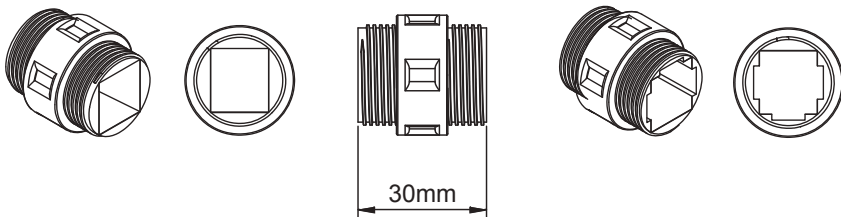

INLINE® CAT.6A KABELVERBINDER FÜR VERLEGEKABEL, GESCHIRMT, MIT LSA-TECHNIK

COLOR: ORANGE

- Outdoor-Kabelverbinder Cat.6A wasserdicht IP68, zur Verlängerung des Verlegekabels
- Kontaktwiderstand <10mOhm
- Weiter Temperaturbereich: -40°C bis 85°C
- Gängige Verlegekabel können verwendet werden, Durchmesser 4,5-8mm
- 1:1 Verbindung
- Gewinde: 2x M25
- Schutzklasse IP68
- Gehäuse: UV-beständig
- Geeignet für bis zu 10Gb/s