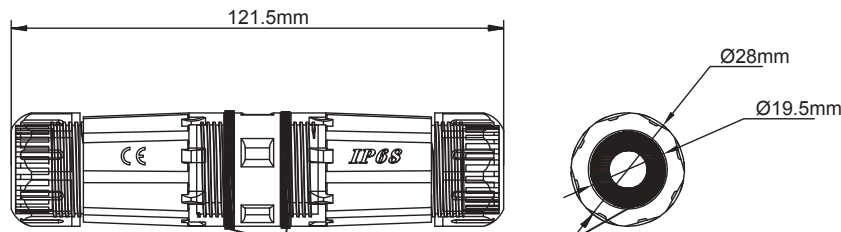

INLINE® CAT.6A KABELVERBINDER FÜR VERLEGEKABEL, GESCHIRMT, MIT LSA-TECHNIK

COLOR: ORANGE

- Outdoor-Kabelverbinder Cat.6A wasserdicht IP68, zur Verlängerung des Verlegekabels
- Kontaktwiderstand <10mOhm
- Weiter Temperaturbereich: -40°C bis 85°C
- Gängige Verlegekabel können verwendet werden, Durchmesser 4,5-8mm
- 1:1 Verbindung
- Gewinde: 2x M25
- Schutzklasse IP68
- Gehäuse: UV-beständig
- Geeignet für bis zu 10Gb/s