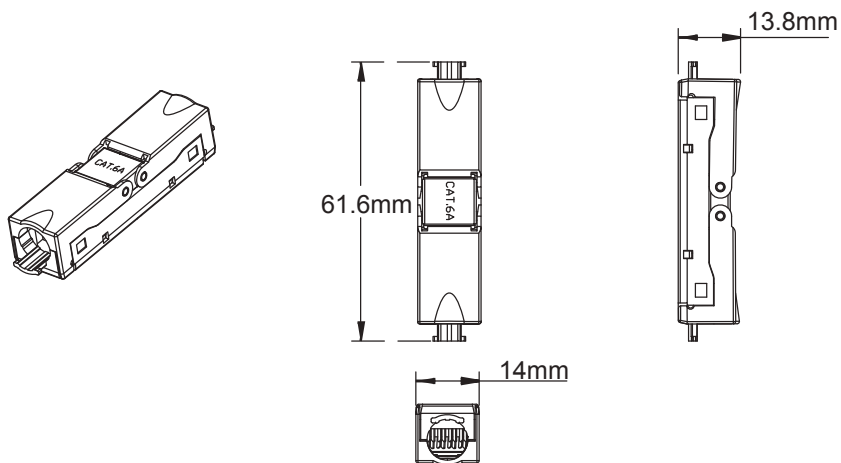

INLINE® CAT.6A KABELVERBINDER FÜR VERLEGEKABEL, GESCHIRMT, MIT LSA-TECHNIK

COLOR: ORANGE

- Outdoor-Kabelverbinder Cat.6A wasserdicht IP68, zur Verlängerung des Verlegekabels
- Kontaktwiderstand <10mOhm
- Weiter Temperaturbereich: -40°C bis 85°C
- Gängige Verlegekabel können verwendet werden, Durchmesser 4,5-8mm
- 1:1 Verbindung
- Gewinde: 2x M25
- Schutzklasse IP68
- Gehäuse: UV-beständig
- Geeignet für bis zu 10Gb/s