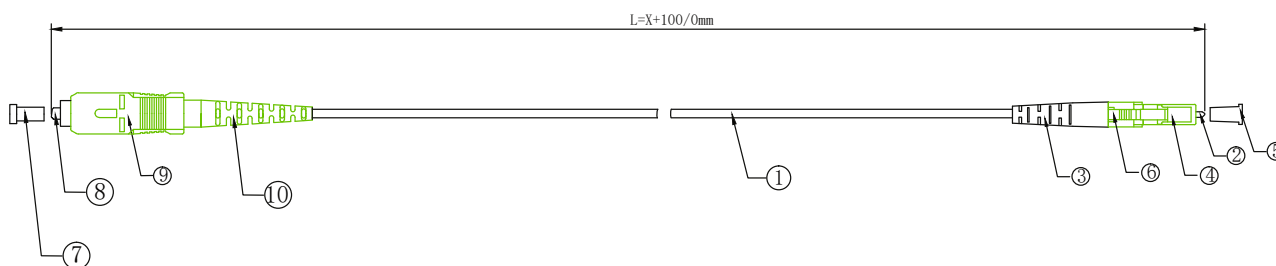

INLINE® LWL SIMPLEX KABEL, FTTH, LC/APC 8° ZU SC/APC 8°, 9/125 M, OS2

Telekommunikationsunternehmen wie Vodafone, Deutsche Glasfaser und Telekom ermöglichen zunehmend Glasfaseranschlüsse für private Haushalte in Deutschland. Fiber to the home (FTTH) Kabel von InLine verbinden dabei den Hausübergabepunkt (HÜP) mit dem Glasfasermodem und sorgen für einen zuverlässigen Glasfaseranschluss in ihrem Zuhause.

Vorinstallierte Kabel der Provider sind leider häufig von einfacher Qualität und teilweise nur 1.6mm dünn. Kommt es zum Kabel-

bruch, hilft auch die schnellste Glasfaseranbindung nicht. InLine FTTH Kabel sind 3mm dick und haben einen besonders stabilen Aufbau. Eine zusätzliche Armierung in Form eines Edelstahl-Spiralschlauchs garantiert eine langfristige, zuverlässige Glasfaseranbindung in Privathäuser. Die neutrale Mantelfarbe Weiß eignet sich für eine unauffällige Verlegung im sichtbaren Wohnbereich. Durch unterschiedliche Längen bis 50m bleiben Sie flexibel, selbst wenn sich die Position des Modems ändert.

- Halogenfreier Außenmantel
- Armirtes Kabel OD:3,0mm±0,2mm
- Flexibler Metallschlauch einadrig
- Faser: OS2 9/125µm - Singlemode
- I-VH-2E,G.652.D
- APC 8° geschliffen
- IL<0.30dB,RL>60dB

- IL(typisch)<0.20dB
- mit Testbericht beiliegend
- Entspricht IEC 610304-2 IEC60332-3-1 IEC60754-2 IEC 61754-20
- Betriebstemperatur: -40 bis +85°C
- Lagertemperatur: -40 bis +85°C

Art. Nr.	EAN	Länge
88455	4043718295784	0,5 m
88401	4043718295791	1 m
88402	4043718295807	2 m
88403	4043718295814	3 m
88405	4043718295821	5 m
88410	4043718295838	10 m
88415	4043718295845	15 m
88420	4043718295852	20 m
88425	4043718295869	25 m