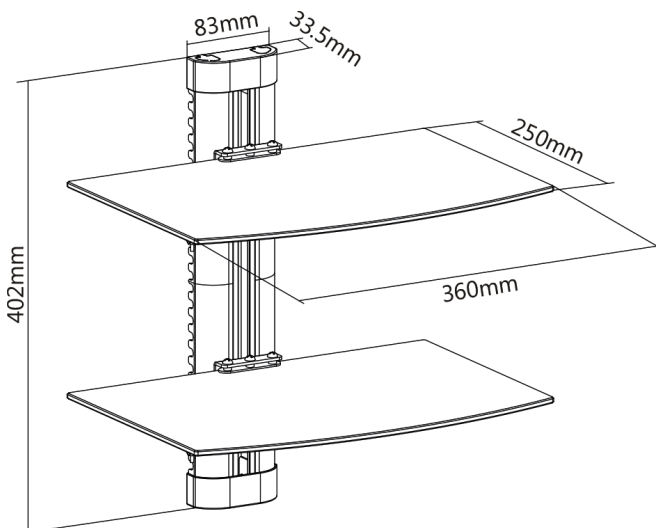

## INLINE® WANDHALTERUNG, FÜR DVD, BLURAY, SAT-RECEIVER, BIS 8KG, SCHWARZ

- Höhenverstellbare Wandhalterung für Mediageräte, DVD, Bluray, Sat-Receiver
- Vertikal einstellbare Glasböden
- Integrierte Kanäle für Netz- und Signalleitungen
- Gehärtetes Glas kann bis zu 8kg tragen, pro Boden
- Größe: 360mm x 250mm, Stärke 5mm
- Das schlanke Profil passt perfekt zu LED Flachbildschirmen
- Einfache Konstruktion ermöglicht einfache Montage