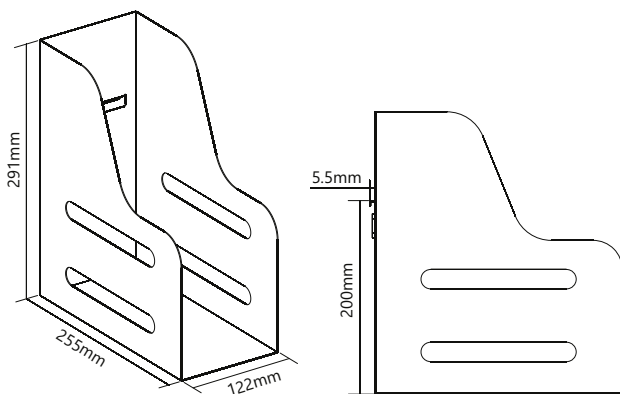

INLINE® SLATWALL DOKUMENTENORDNER, WEISS

Die InLine Slatwall-Serie schafft intelligenten Raum für die Einrichtung von Monitorhaltern und Zubehör wie Ablagen für Dokumente, Stifte und Schreibutensilien. Das System bietet zwei Montageoptionen für die unterschiedlichsten Installationsanforderungen als Tisch- oder Wandhalterung.

Die Tischmontage bietet eine Dual-User Option, d.h. es können Monitore und Zubehör für zwei gegenüberliegende Schreibtische auf unterschiedlichen Ebenen konfiguriert werden.

- InLine Slatwall Dokumentenordner
- Material Stahl
- Farbe: weiß
- Abmessungen: ca. 29,1x26,1x12,2 cm, bis 5 kg belastbar
- zur Montage an InLine Slatwall Panel

EAN: 4043718293346
ART.-NR.: 23182C