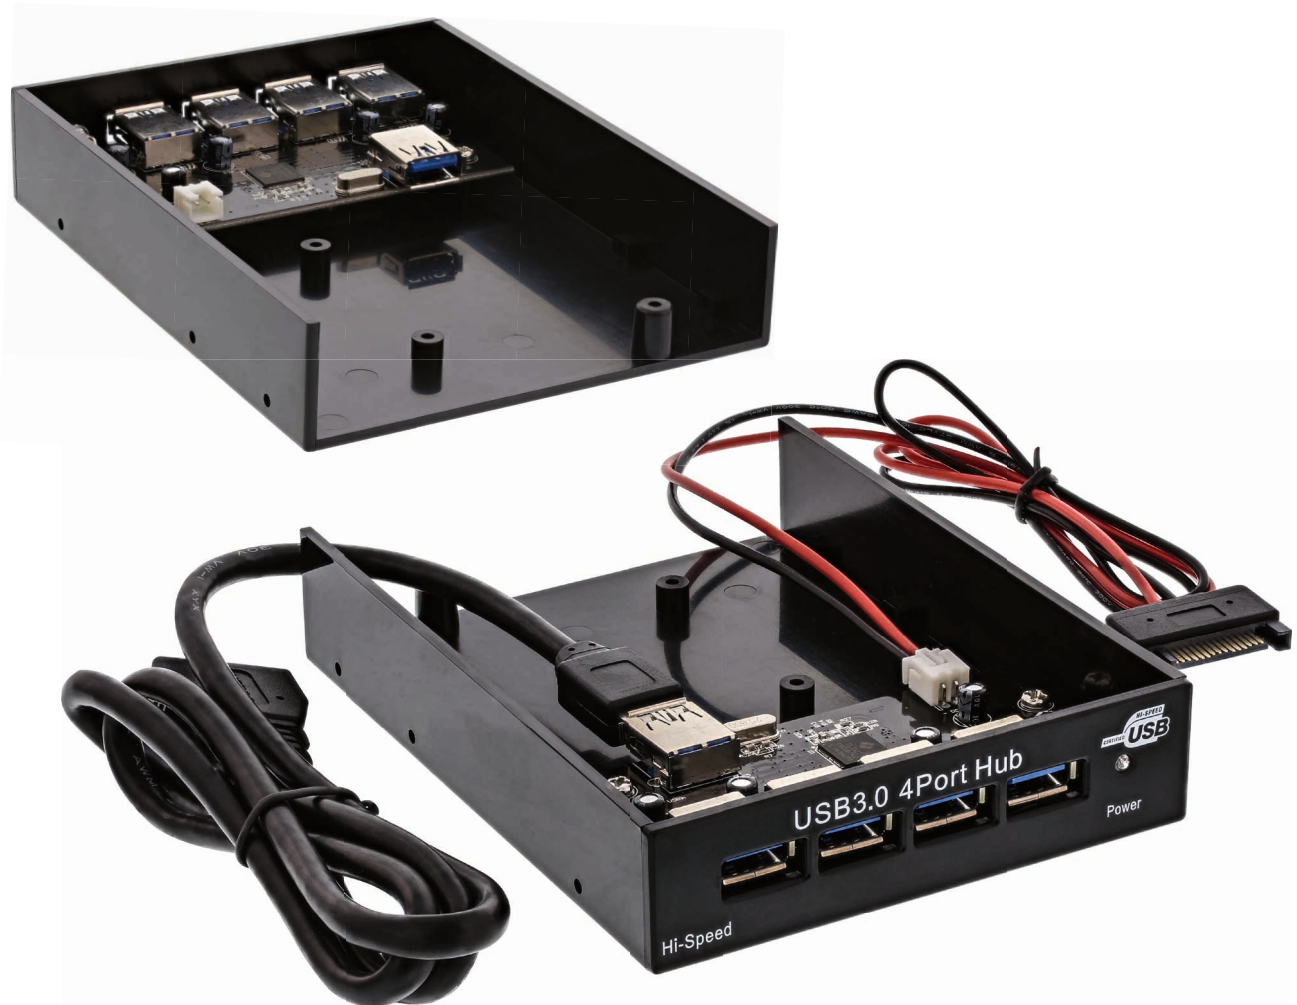

## INLINE® USB 3.0 HUB, 4-FACH FÜR DEN 8,89CM (3,5") SCHACHT, SCHWARZ

Dieser Frontpanelhub ermöglicht Ihnen den Anschluss von bis zu vier USB 3.0 Geräten direkt an der Vorderseite Ihres Computers. Sie erhalten 4 vollwertige Anschlüsse, die natürlich auch zu älteren USB 2.0 / USB 1.1 Standards kompatibel sind. Der Frontpanelhub lässt sich einfach in einen 2,5" Floppyschacht einbauen, intern wird der Hub an die 19-polige interne USB 3.0 Schnittstelle des Mainboards oder einer optionalen USB 3.0 Zusatzkarte angeschlossen.

- 3,5" (8,89cm) Frontpanelhub 4-fach USB 3.0
- 4x USB Buchse Typ A
- Gehäusefarbe: schwarz
- Interner USB 3.0 Anschluss an den 19-pol. Mainboardanschluss
- Interne Stromversorgung mit Adapterkabel über Floppy-Stromanschluss
- Datenübertragungsrate bis zu 5Gb/s (USB 3.0)
- Abwärtskompatibel zu USB 2.0 / USB 1.1

EAN: 4043718203253  
ART.-NR.: 33395B