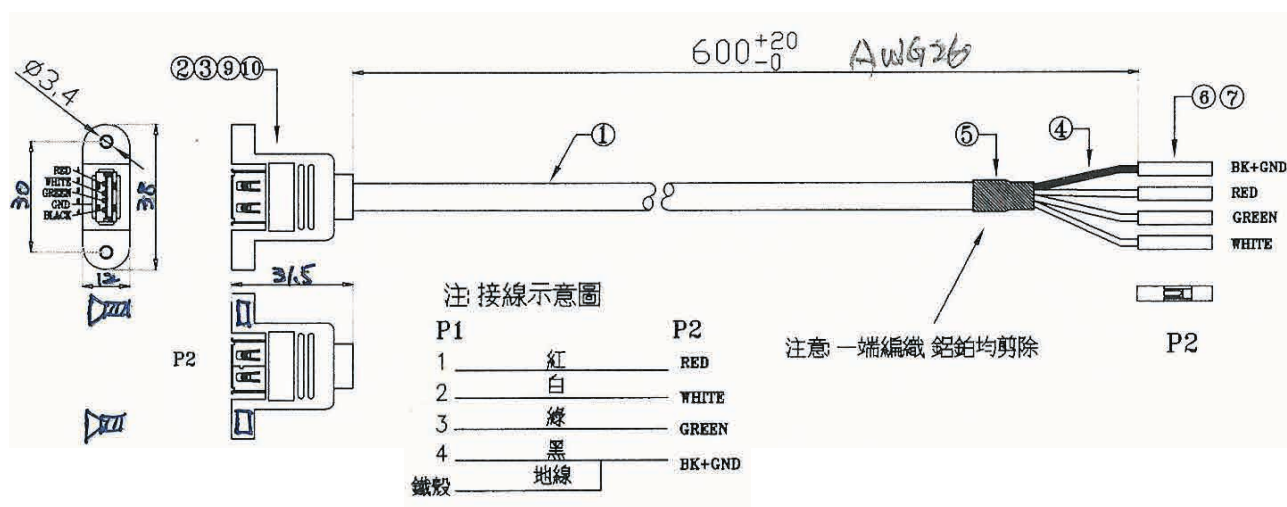

INLINE® USB 2.0 ANSCHLUSSKABEL, EINBAUBUCHSE A AUF PFOSTENANSCHLUSS

InLine USB 2.0 Anschlusskabel Einbaubuchse A auf Pfostenanschluss. Adapterkabel vom USB Controller zum PC Gehäuse.

- USB Einbaubuchse A auf Pfostenanschluss 4pol.
- rot=VCC (+5V), grün=Data+ (D+), weiß=Data- (D-), schwarz=GND (Masse)
- Länge 0,6 m

EAN: 4043718132942
ART.-NR.: 33440F