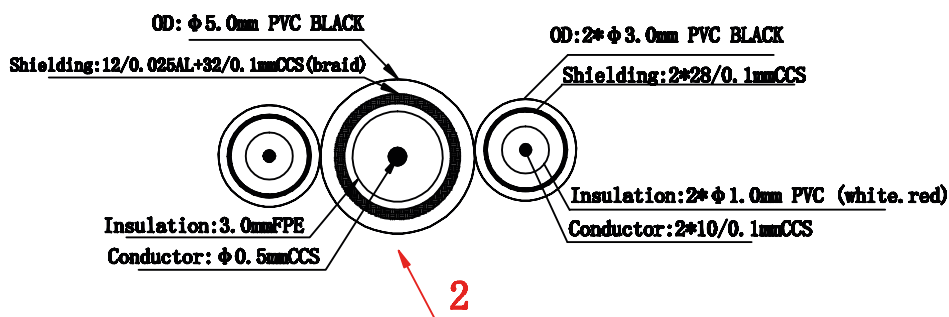

INLINE® CINCH KABEL

Audio/Video 3x Cinch, Stecker / Stecker

Cinch-Kabel zum Anschluss von Audio/Video-Geräten (Fernseher, Video, etc.) an Wiedergabegeräte (HiFi-Anlage, Spielkonsole)

- 2x 2 Cinch Stecker für Audio (rot/weiss)
- 2x 1 Cinch Stecker für Video (gelb)

Art. Nr.	Länge	EAN
89650	0,50 m	4043718163830
89611	1 m	4043718163847
89601	1,50 m	4043718070077
89602	2 m	4043718163861
89603	3 m	4043718070084
89605	5 m	4043718070091
89610	10 m	4043718070107

Technische Daten	
Außendurchmesser:	5,0 mm
Farbe:	Schwarz
Querschnitt:	AWG 24/28
Schirmung:	1-fach geschirmt
Seite A:	Cinch Stecker (3x)
Seite B:	Cinch Stecker (3x)
Signal:	Audio/Video
Typ:	Cinch & Klinke
UL:	Nein
Variante:	Standard Kabel
Vergoldete Kontakte:	Nein
Version:	Cinch Audio & Video