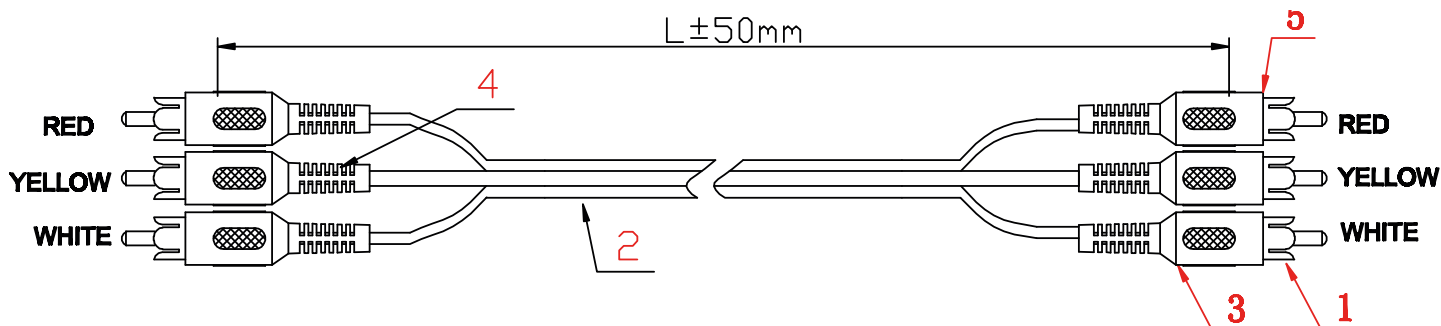

INLINE® CINCH KABEL

Audio/Video 3x Cinch, Stecker / Stecker

Cinch-Kabel zum Anschluss von Audio/Video-Geräten (Fernseher, Video, etc.) an Wiedergabegeräte (HiFi-Anlage, Spielkonsole)

- 2x 2 Cinch Stecker für Audio (rot/weiss)
- 2x 1 Cinch Stecker für Video (gelb)

Art. Nr.	Länge	EAN
89650	0,50 m	4043718163830
89611	1 m	4043718163847
89601	1,50 m	4043718070077
89602	2 m	4043718163861
89603	3 m	4043718070084
89605	5 m	4043718070091
89610	10 m	4043718070107

Technische Daten	
Außendurchmesser:	5,0 mm
Farbe:	Schwarz
Querschnitt:	AWG 24/28
Schirmung:	1-fach geschirmt
Seite A:	Cinch Stecker (3x)
Seite B:	Cinch Stecker (3x)
Signal:	Audio/Video
Typ:	Cinch & Klinke
UL:	Nein
Variante:	Standard Kabel
Vergoldete Kontakte:	Nein
Version:	Cinch Audio & Video

5	MOULDED3	PVC 45P Color Red	2*10g
4	MOULDED2	PVC 45P Color Yellow	2*10g
3	MOULDED1	PVC 45P Color White	2*10g
2	CABLE	3C AV CABLE Cold Black	L±50
1	CONNECTORS	RCA Male Nickel Plated	6PCS
NO.	PARTS NAME	SPECIFICATION STANDARD	QTY