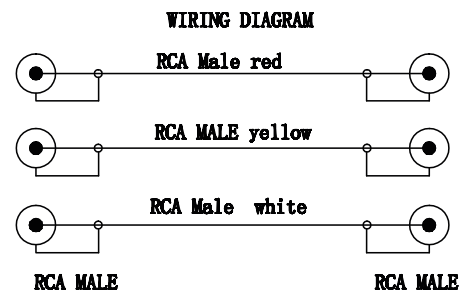

INLINE® CINCH KABEL

Audio/Video 3x Cinch, Stecker / Stecker

Cinch-Kabel zum Anschluss von Audio/Video-Geräten (Fernseher, Video, etc.) an Wiedergabegeräte (HiFi-Anlage, Spielkonsole)

- 2x 2 Cinch Stecker für Audio (rot/weiss)
- 2x 1 Cinch Stecker für Video (gelb)

Art. Nr.	Länge	EAN
89650	0,50 m	4043718163830
89611	1 m	4043718163847
89601	1,50 m	4043718070077
89602	2 m	4043718163861
89603	3 m	4043718070084
89605	5 m	4043718070091
89610	10 m	4043718070107

Technische Daten	
Außendurchmesser:	5,0 mm
Farbe:	Schwarz
Querschnitt:	AWG 24/28
Schirmung:	1-fach geschirmt
Seite A:	Cinch Stecker (3x)
Seite B:	Cinch Stecker (3x)
Signal:	Audio/Video
Typ:	Cinch & Klinke
UL:	Nein
Variante:	Standard Kabel
Vergoldete Kontakte:	Nein
Version:	Cinch Audio & Video

5	MOULDED3	PVC 45P Color Red	2*10g
4	MOULDED2	PVC 45P Color Yellow	2*10g
3	MOULDED1	PVC 45P Color White	2*10g
2	CABLE	3C AV CABLE Cold Black	L±50
1	CONNECTORS	RCA Male Nickel Plated	6PCS
NO.	PARTS NAME	SPECIFICATION STANDARD	QTY