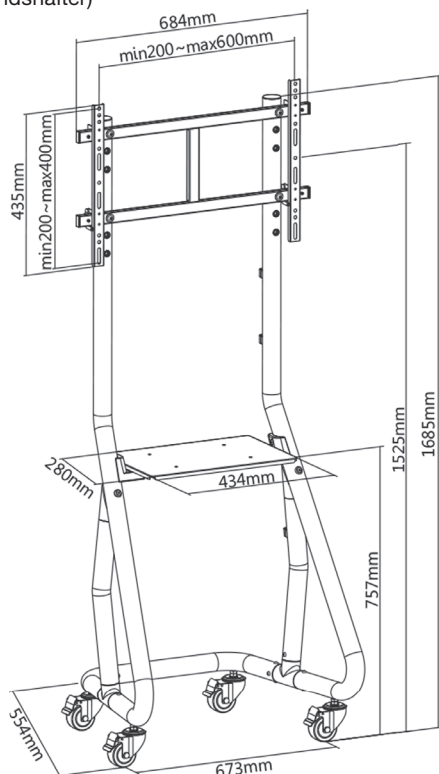

INLINE® TV-WAGEN, FÜR LED-TV 37"-80" (94-203CM), MAX. 80KG

Sind Sie auf der Suche nach einem robusten und günstigen TV-Wagen, der jede Büro- oder Gewerbeumgebung ergänzt, so sind Sie bei diesem InLine® TV-Wagen genau richtig - er ist die beste Wahl für LED TV bis 80 Zoll! Darüber hinaus verfügt der TV-Wagen über eine zusätzliche Ablage für Receiver, Mediaplayer, DVD-Player etc.

- Stahlkonstruktion: Bietet extra Festigkeit und Stabilität
- Höhenverstellbar für eine optimale Einstellung der Betrachtungsposition
- Diebstahlsicherung: Ein optionales Schloss kann gegen den unbeabsichtigten Zugriff montiert werden
- Zusätzliches Ablage für Geräte oder Materialien
- Schwerlastrollen mit Feststellmechanismus: Bieten reibungslose Mobilität in bester Qualität, Wahlweise 4 fixierte Füße montierbar
- Inkl. Kabelmanagement: 3 Klammern am Rahmen sorgen für Ordnung in der Verkabelung
- Material: Stahl, Kunststoff, Aluminium
- Oberflächenveredelung: Pulverbeschichtung
- Farbe: Mattschwarz
- Abmessungen: 68,4 x 55,4 x 168,5cm
- Unterstützte Bildschirmgröße: 37"-80" (94-203cm)
- VESA-kompatibel: 400x300, 600x400, 300x200, 400x400, 200x200, 400x200, 300x300
- Max. TV-Gewicht: 80kg
- Tragfähigkeit der Ablage: 25kg
- Lieferumfang: 1x TV-Wagen mit 4 Rollen, 4x Standfuß, Befestigungsmaterial für TV (Schrauben in diversen Größen, Abstandshalter)

EAN: 4043718282197
ART.-NR.: 23177A