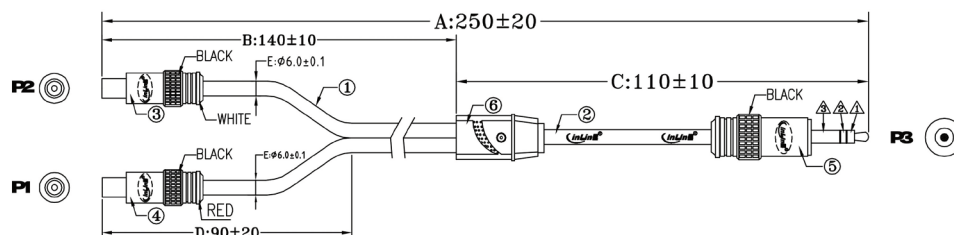

## INLINE® CINCH/KLINKE KABEL, PREMIUM, 2X CINCH BUCHSE AN 3,5MM KLINKE ST., 0,25M

Dieses Adapterkabel ermöglicht das Anschließen von z. B. einem Computer an die Stereoanlage.

- InLine Premium Qualität

- Metallstecker mit vergoldeten Kontakten
- 2x Cinch Buchse
- 1x 3,5mm Stereo Klinkestecker
- Folien- und Geflecht-Schirmung
- Kabel-Durchmesser: ca. 6mm

5	Ø3.5 STEREO PLUG MALE PLATED GOLD SHELL PLATED NI ASSEMBLY TYPE, W/BLACK RUBBER RING, W/"INLINE" LOGO OD:6.5 (平口) (RoHS)
4	RCA JACK SHELL PLETED GOLD ASSEMBLY TYPE 3PIECES W/RED RING W/BLACK RUBBER RING W/"INLINE" LOGO OD:6.5MM RoHS
3	RCA JACK SHELL PLETED GOLD ASSEMBLY TYPE 3PIECES W/WHITE RING W/BLACK RUBBER RING W/"INLINE" LOGO OD:6.5MM RoHS
2	NON UL {22#2C(30/0.12BA)+F+A+B(16*4/0.12BA)}*1F OD:6.0MM BLUE(1705) W/"INLINE" LOGO 80MM (RoHS)
1	NON UL {22#2C(30/0.12BA)+F+A+B(16*4/0.12BA)}*2F OD:6.0*12.0MM BLUE(1705) W/"INLINE" LOGO 140MM (RoHS)

PINOUT:		P3	P2
P1	1	WHITE	CENTER
CENTER	2	RED	
SHELL	3	DRAIN	SHELL

EAN: 4043718118007  
ART-NR.: 89941P