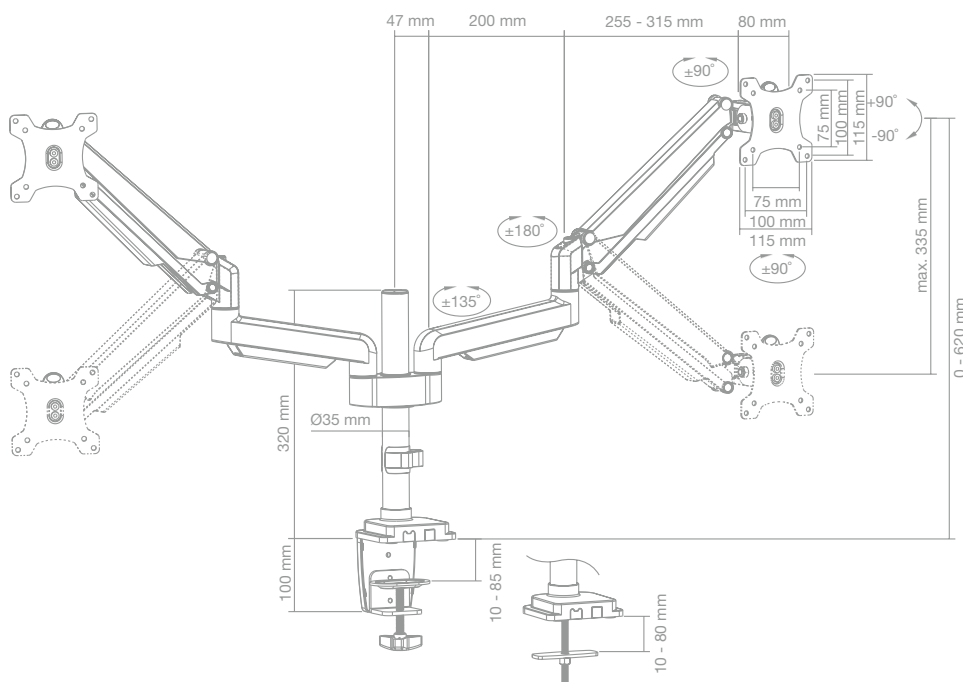

INLINE® TISCHHALTERUNG MIT LIFTER, FÜR ZWEI MONITORE BIS 82CM (32"), 9KG

- Gasfeder-Aluminium-Monitorarm für zwei Monitore
- Halterung mit Stange für zusätzliche Höhe (ca. 30cm)
- Schwenkarm: Bietet bequemere Bedienung
- Gasfeder: Gleich das Gewicht Ihres Monitors perfekt aus
- Abnehmbare VESA-Platte: Ermöglicht einfache Installation
- Extra Werkzeughalter
- Eingebautes Kabelmanagement: Für einen organisierten und übersichtlichen Arbeitsbereich
- Bildschirmgröße: 17"-32"
- Gewicht (pro Bildschirm): 1 kg bis zu 9 kg
- VESA-kompatibel: 75x75 mm, 100x100 mm
- Neigungsbereich: +90°~-90°
- Schwenkbereich: +90°~-90°
- Bildschirm-Rotation: +90°~-90°
- Vorgeschlagene Schreibtischstärke: Klemme 10~85mm, Durchführung 10~80mm

EAN: 4043718293094
ART.-NR.: 23160B