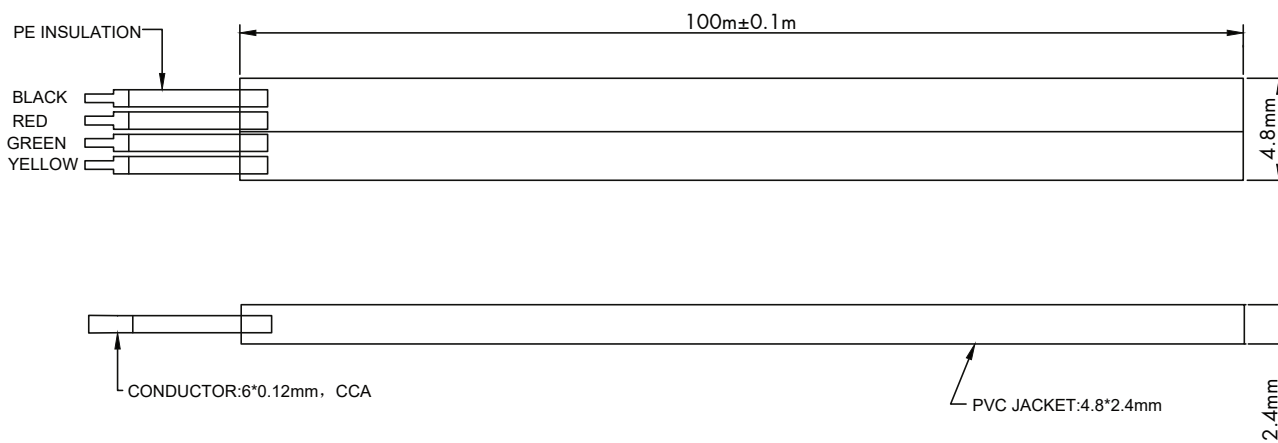

## INLINE® MODULARKABEL, 4ADRIG FLACHBAND SCHWARZ, 100M RING

- Mantelfarbe schwarz
- 4-adrig
- zum Konfektionieren

EAN: 4043718013289  
ART.-NR.: 69981