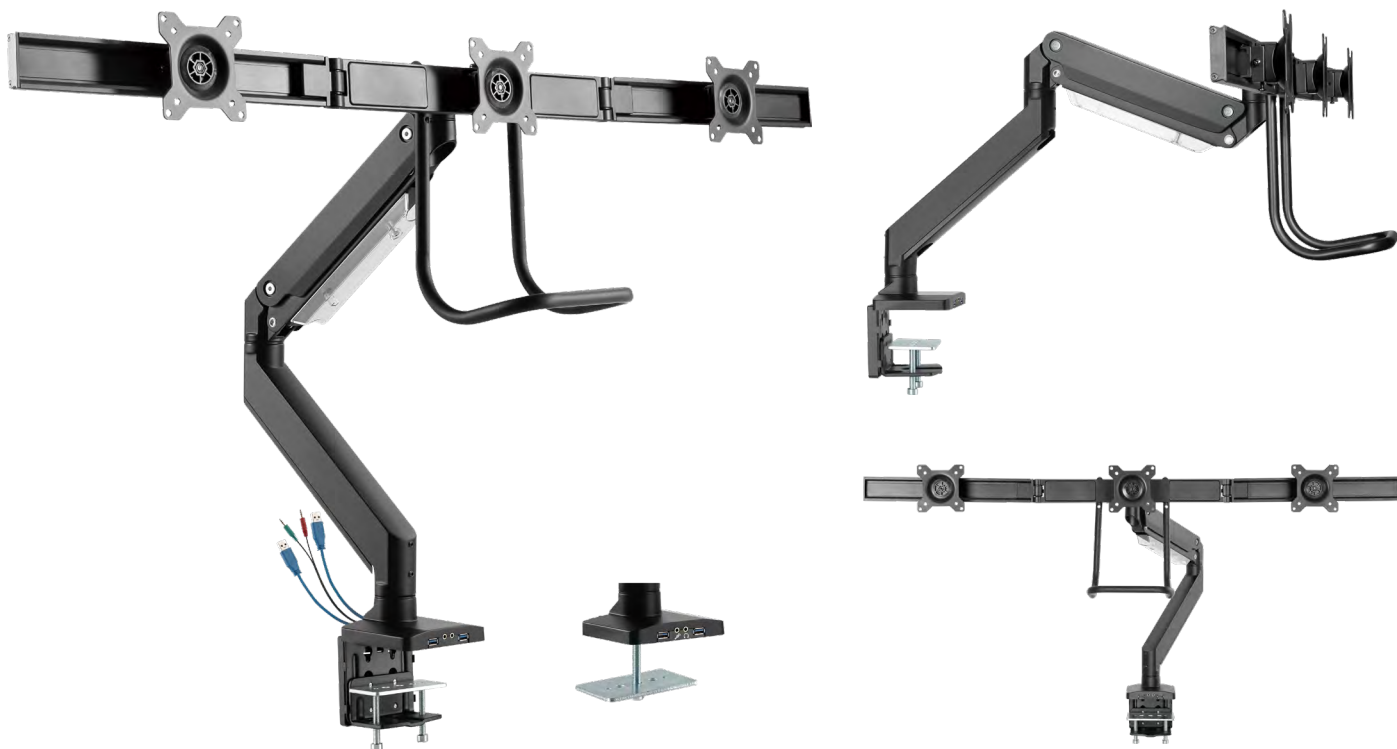

INLINE® TISCHHALTERUNG MIT LIFTER UND USB 3.0, BEWEGLICH, FÜR 3 MONITORE BIS 69CM (27"), MAX. 3X6KG

- Aluminium-Dreifachmonitor-Hochleistungs-Gasfeder-Überwachungsarm mit Handgriff
- Easy-Grip-Handgriff: macht das Herunterziehen und Platzieren zum Kinderspiel
- Seitliche Verschiebeklammern: ermöglichen eine schnelle Ausrichtung
- Gasfeder: gleicht das Gewicht Ihres Monitors perfekt aus
- Einschiebbarer VESA-Platte: zum schnellen Anbringen und Abnehmen
- Kabelmanagement: hält alles organisiert
- Zwei Montageoptionen: sowohl Tischklemme als auch Tülle sind im Lieferumfang enthalten
- Angeschlossen: zwei USB-A Ports und zwei Audiobuchsen geben Zugriff auf die wichtigsten Computeranschlüsse
- Farbe: Schwarz

EAN: 4043718289097
ART.-NR.: 23172A