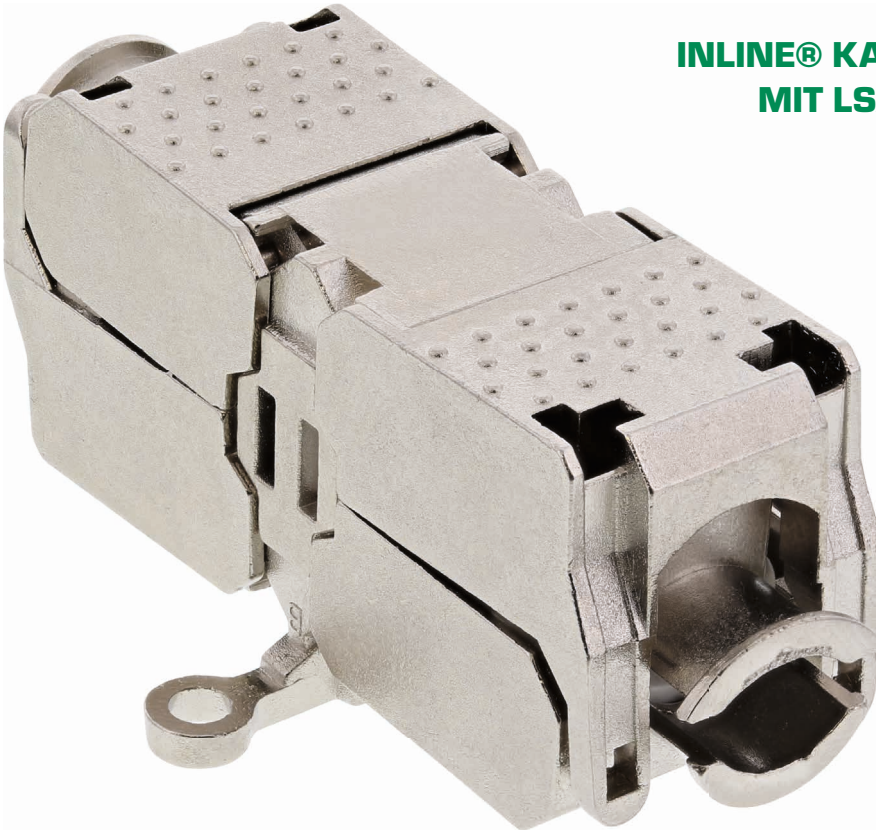

INLINE® KABELVERBINDER CAT.6A, MIT LSA-TECHNIK, GESCHIRMT

Zum Verbinden oder Verlängern von Verlegekabeln. Die Montage der beiden Kabelenden erfolgt mittels eines LSA-Technik Anlegewerkzeuges auf Schneid-Klemm-Leisten, Cat. 6A Abschirmung bis 600MHz

- Zum Verlängern von Verlegekabeln
- Auch geeignet, um beschädigte Verlegekabel zu reparieren
- Für Vollmaterial-Litzen AWG 22-26 geeignet
- Cat.6A geschirmt
- mit Zugentlastung über Kabelbinder
- Farbcodierte LSA-Leisten

EAN: 4043718258659
ART.-NR.: 69992C