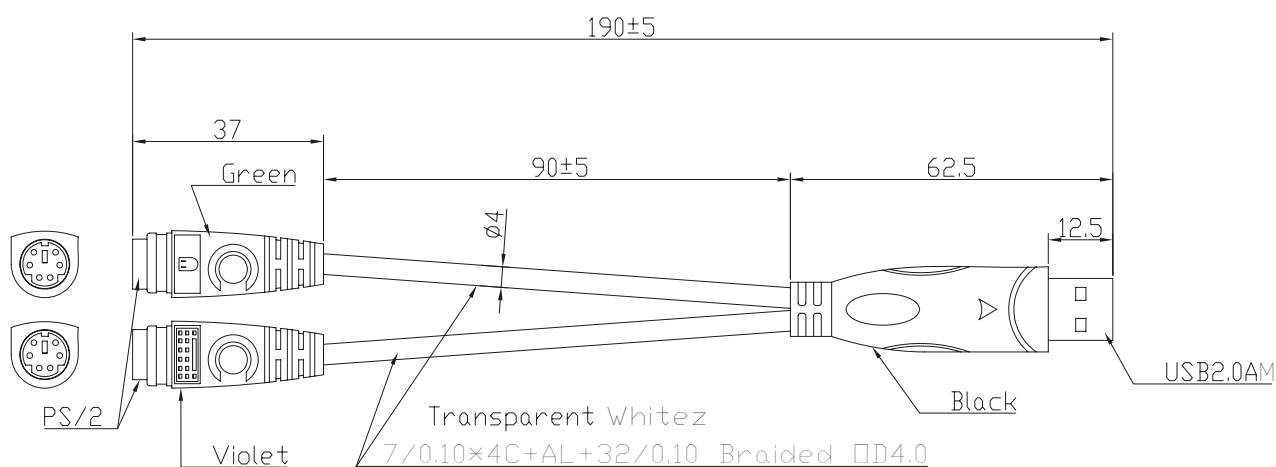

EAN: 4043718014231
ART.-NR.: 33386