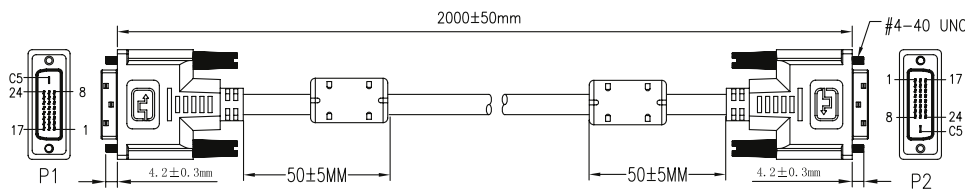

INLINE® DVI-D KABEL, DIGITAL 24+1 STECKER / STECKER, DUAL LINK, 2 FERRITE, 5M

PIN OUT

P1	P2	Color	Group
1	1	BLUE	RED
2	2	WHITE	
3	3	DRAIN	GREEN
4	4	BLUE	
5	5	WHITE	SILVER
3	3	DRAIN	
9	9	BLUE	YELLOW
10	10	WHITE	
11	11	DRAIN	BLUE
12	12	BLUE	
13	13	WHITE	BLUE
11	11	DRAIN	
17	17	BLUE	PURPLE
18	18	WHITE	
19	19	DRAIN	PURPLE
20	20	BLUE	
21	21	WHITE	BROWN
19	19	DRAIN	
23	23	BLUE	BROWN
24	24	WHITE	
22	22	DRAIN	
6	6	YELLOW	
7	7	ORANGE	
14	14	RED	
15	15	WHITE	
16	16	PURPLE	
SHELL	D+B	SHELL	

- DVI-D Kabel 24+1 Stecker auf 24+1 Stecker
- Dual-Link
- mit 2 Ferritkernen

EAN: 4043718177752
ART.-NR.: 17775