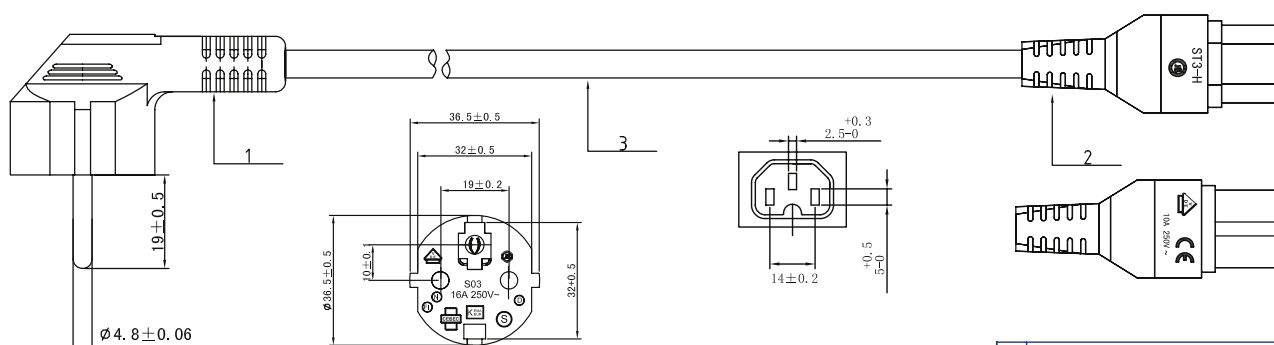

INLINE® NETZKABEL, SCHUTZKONTAKT GEWINKELT AUF WARMGERÄTESTECKER C15 GERADE, SCHWARZ

Stecker-Typ E+F CEE-7/7-System (90°-Stecker): CEE-7/7-System (auch „Schutzkontaktstecker“ genannt). Hier wurden beide Schutzsysteme in einem Stecker vereint, sodass die Erdung über die Kontaktflächen oder den Erdungszapfen (französisches System) erfolgt.

Stecker C15: Warmgerätestecker IEC-60320 C15 werden für wärmeerzeugende Geräte, wie mobile Kochplatten, Industriestaubsauger, Waffeleisen oder Bügeleisen verwendet.

Länderliste: Afghanistan, Algerien, Andorra, Bosnien-Herzegowina, Bulgarien, Deutschland, Estland, Finnland, Griechenland, Indonesien, Island, Kroatien, Lettland, Litauen, Luxemburg, Mazedonien, Montenegro, Moldawien, Niederlande, Norwegen, Österreich, Portugal, Rumänien, Russland, Schweden, Serbien, Slowenien, Spanien, Südkorea, Ukraine, Ungarn, Belgien, Frankreich, Marokko, Monaco, Polen, Slowakei, Tschechien & Tunesien. In Syrien und Türkei existiert keine offizielle Norm, der Schutzkontaktstecker wird aber üblicherweise verwendet.

1	PLUG S03
2	PLUG ST3-H
3	Cable H05RN-F 3G1.0mm ²

Art. Nr.	Länge	Querschnitt	EAN
16810C	1 m	3G1,0 mm ²	4043718237180
16810	1,8 m	3G1,0 mm ²	4043718218981
16810D	2 m	3G1,0 mm ²	4043718237197
16810E	3 m	3G1,0 mm ²	4043718237203
16810F	5 m	3G1,0 mm ²	4043718237210