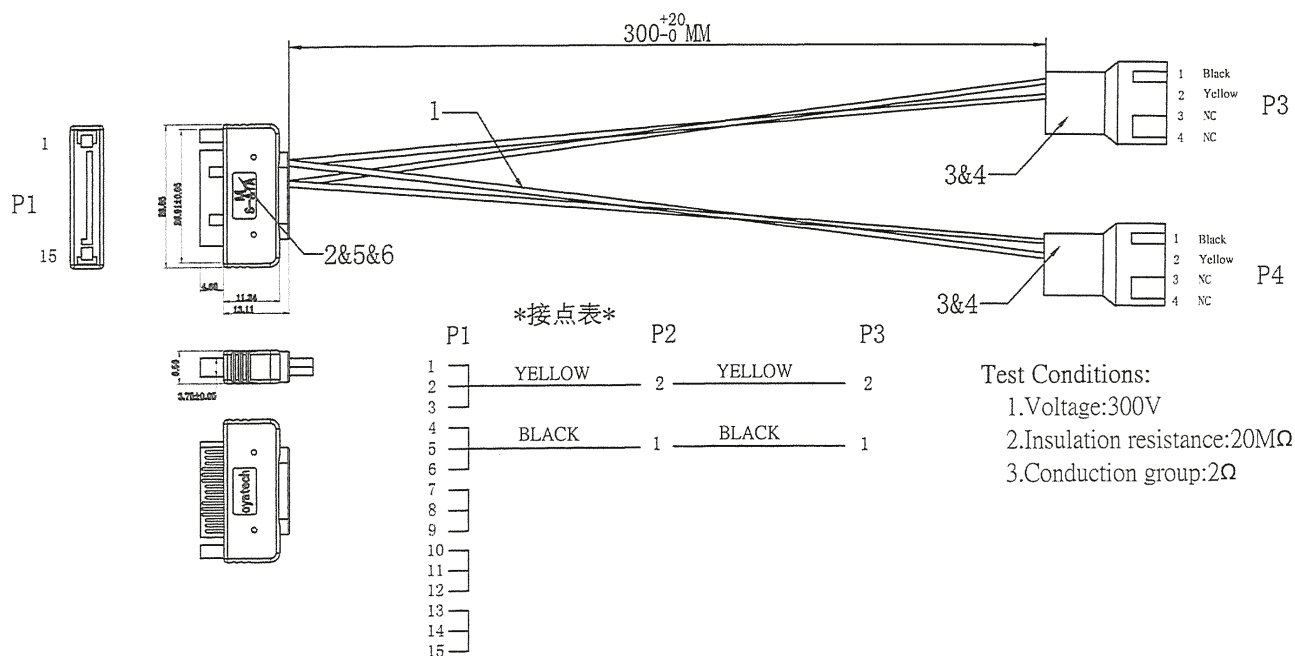

INLINE® SATA STROM-Y-KABEL, SATA BUCHSE AN 2X LÜFTER (2POL) STECKER

SATA Strom-Y-Kabel für Lüfter, zum Anschluss von 1-2 Lüftern an den SATA Netzteilanschluss

- SATA Strombuchse an 2x Lüfter-Stromstecker
- Länge ca. 30cm

EAN: 4043718162376
 ART.-NR.: 29683F