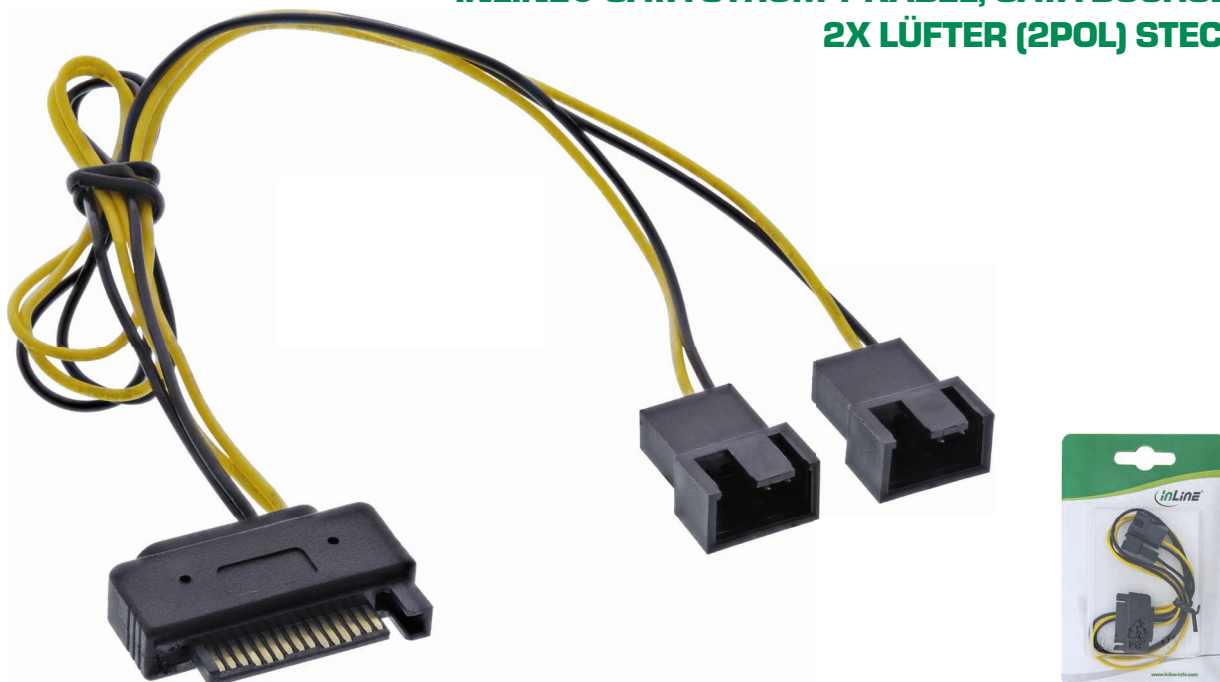

INLINE® SATA STROM-Y-KABEL, SATA BUCHSE AN 2X LÜFTER (2POL) STECKER

SATA Strom-Y-Kabel für Lüfter, zum Anschluss von 1-2 Lüftern an den SATA Netzteilanschluss

- SATA Strombuchse an 2x Lüfter-Stromstecker
- Länge ca. 30cm

EAN: 4043718162376
 ART.-NR.: 29683F