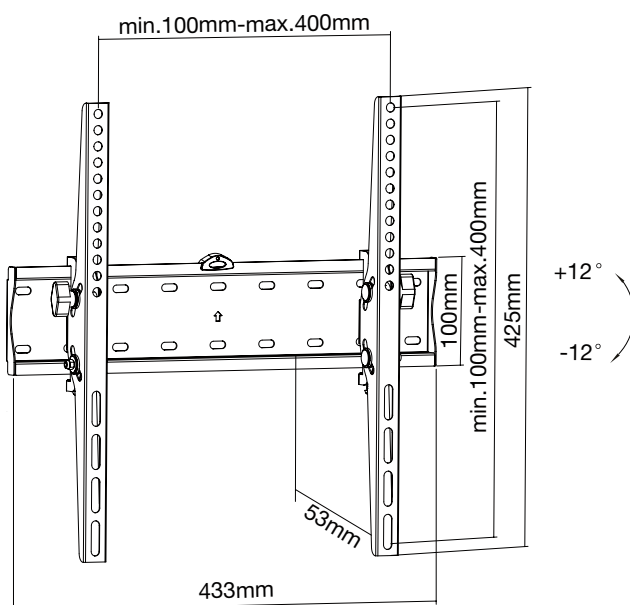

## INLINE® BASIC WANDHALTERUNG NEIGBAR, FÜR FLACH-TV 81-140CM (32-55"), MAX. 40KG

- TV-Wandhalterung für Flachbildschirme 81-140cm (32-55")
- Integrierte Wasserwaage
- Einfache Montage
- Wandabstand: ca. 53mm, Bildschirm neigbar
- Neigungswinkel: ca. +12° bis -12°
- VESA kompatibel: 200x200, 300x300, 400x200, 400x400mm
- Farbe: Schwarz
- Inkl. Schraubensatz zur Montage
- Max. TV-Gewicht: 40kg

EAN: 4043718284276  
ART.-NR.: 23113A