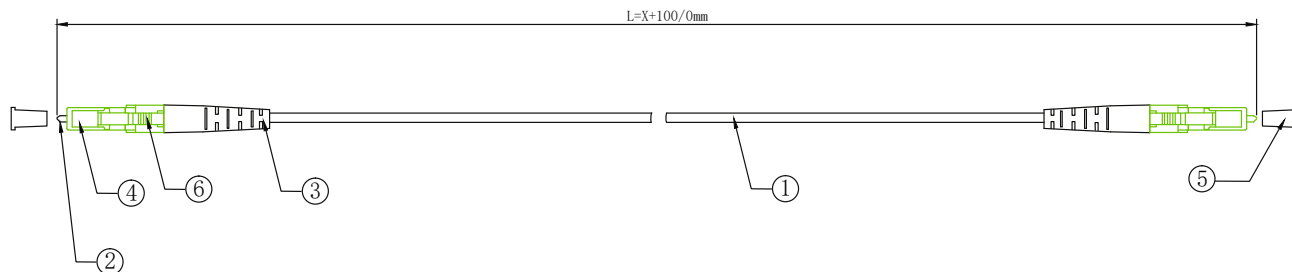

**INLINE® LWL SIMPLEX KABEL, FTTH,
LC/APC 8° ZU LC/APC 8°, 9/125 M, OS2**

⑥	LC Simplex Clip Green	2pcs
⑤	LC Dust Cap Green	2pcs
④	LC Simplex Connector Green	2pcs
③	LC 3.0 White Boot	2pcs
②	LC/APC SM Ferrule	2pcs
①	Fiber Optical Cable Simplex ϕ3.0 OS2 G652.D 9/125um white LSZH Armored (only Stainless steel spiral pipe, no Stainless Steel braiding)	L+0.1m
NO.	SPECIFICATION STANDARD	QT' Y

Note:
ROHS 2.0 & REACH Compliant

Test Grade Designation:Each to Reference		
Insertion Loss (IL)	$\leq 0.3\text{dB}$	IEC 61300-3-4
Return Loss(RL)	$\geq 60\text{dB}$	IEC 61300-3-6
Test Wavelength	1310nm	
End face inspection	$\times 400$