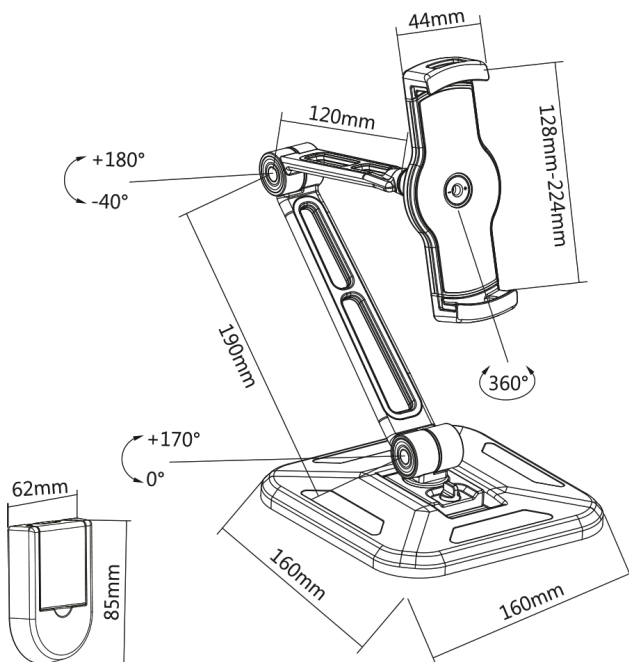

INLINE® TABLET HALTERUNG FÜR WAND- ODER TISCHMONTAGE, UNIVERSAL FÜR 4,7“-12,9“

- Universal Tablet Halterung, universell geeignet für mobile Geräte mit 4,7“-12,9“ Display
- In Breite 128mm-224mm verstellbarer Halter passend auf verschiedene Gerätegrößen
- Doppelte Schwenkarme für Flexibilität in Betrachtung und Anwendung
- 360°-Drehung ermöglicht die Verwendung im vertikalen und horizontalen Displaybetrieb
- Stabile Basisplatte für erhöhte Stabilität
- Weiche Gummipolster halten das Gerät fest und sicher, ohne Kratzer oder Beschädigungen
- Montierbare Basis für Unterschrank- / Wand-Einsatz inklusive

EAN: 4043718263820
ART.-NR.: 23154A