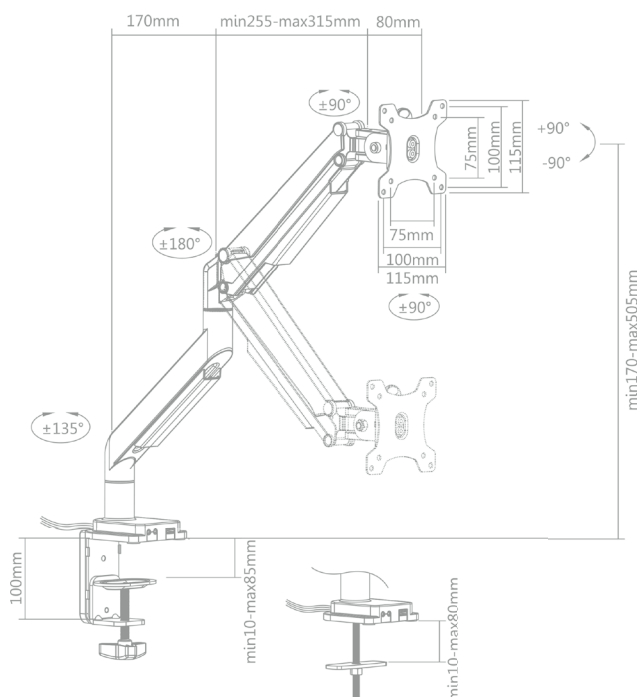

INLINE® TISCHHALTERUNG MIT LIFTER UND USB/AUDIO BIS MAX. 82CM 32" 9KG

- Gasfeder-Aluminium-Monitorarm für einen Monitor
- Schwenkarm: Bietet bequemere Bedienung
- Gasfeder: Gleich das Gewicht Ihres Monitors perfekt aus
- Abnehmbare VESA-Platte: Ermöglicht einfache Installation
- Extra Werkzeughalter
- Eingebautes Kabelmanagement: Für einen organisierten und übersichtlichen Arbeitsbereich
- Inkl. USB/Audio-Verlängerung (1x USB 3.0 Typ A / 2x 3,5mm Klinke)
- Bildschirmgröße: 17"-32"
- Gewicht (pro Bildschirm): 1 kg bis zu 9 kg
- VESA-kompatibel: 75x75 mm, 100x100 mm
- Neigungsbereich: +90°~-90°
- Schwenkbereich: +90°~-90°
- Bildschirm-Rotation: +90°~-90°
- Vorgeschlagene Schreibtischstärke: Klemme 10~85mm, Durchführung 10~80mm

EAN: 4043718293124
ART.-NR.: 23158B