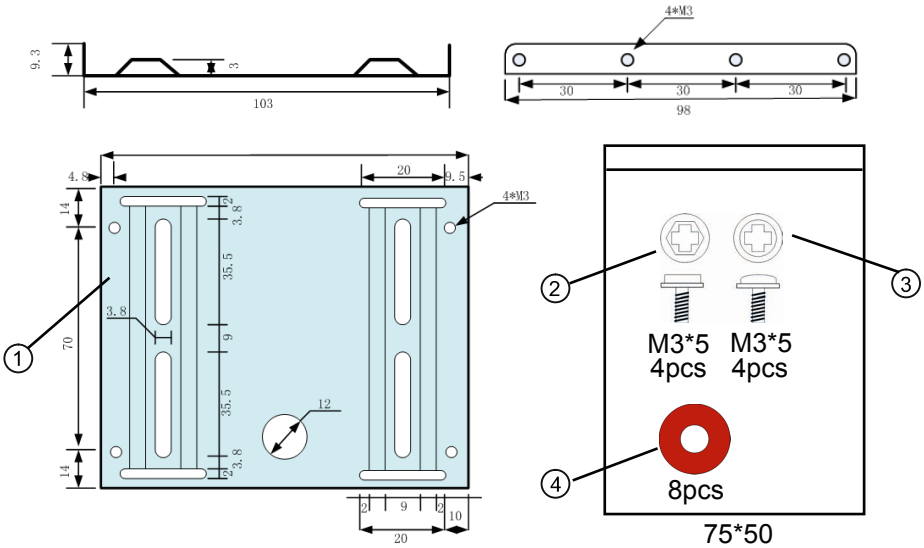

INLINE® HDD/SSD EINBAURAHMEN SET, 2,5" AUF 3,5" RAHMEN, SATA KABEL, STROMKABEL, EINBAUSCHRAUBEN

InLine®HDD/SSDEinbaurahmenSET,2,5"auf3,5"Rahmen,SATAKabel,Stromkabel,Einbauschrauben

- 2,5" auf 3,5" SSD-Speichereinschubadapter
- Einbauschienen für Festplatten/SSDs.
- Erweitert die Einbaugröße von 2,5" auf 3,5".
- Das Paket beinhaltet Schienen, Schrauben, Unterlegscheiben, SATA Stromkabel und SATA Anschlusskabel (bis 6Gb/s)
- der Einbaurahmen ist für alle 2,5" SSDs geeignet.

EAN: 4043718256389
ART.-NR.: 39950W

PINOUT:

P1		P2
4	RED	7.8.9
3	BLACK	10.11.12
2	BLACK	4.5.6
1	YELLOW	1.2.3

PINOUT:

1	DRAIN	1 G
2	SIGNAL(WHITE)	2 DR+
3	SIGNAL(WHITE)	3 DR-
4	DRAIN	4 G
5	SIGNAL(WHITE)	5 DT-
6	SIGNAL(WHITE)	6 DT+
7	DRAIN	7 G

⑩	SATA UL2725 26/ 2F +A +28/2D)*2+JACKET OD: 7.5*2.1MM RED 200C
⑨	SATA 7PIN PLUG WITH NICKEL PLATED LATCH
⑧	SATA 7PIN ANGLED PLUG WITH NICKEL PLATED LATCH
⑦	UL1007 18# 41*0.16TC
⑥	5.25" FEMALE
⑤	SATA 15PIN ANGLED PLUG WITH NICKEL PLATED LATCH
④	PAPER GASKET 8PCS
③	ROUND HEAD SCREW 4PCS
②	HEXAGON SCREW 4PCS
①	SUPPORT 1PCS