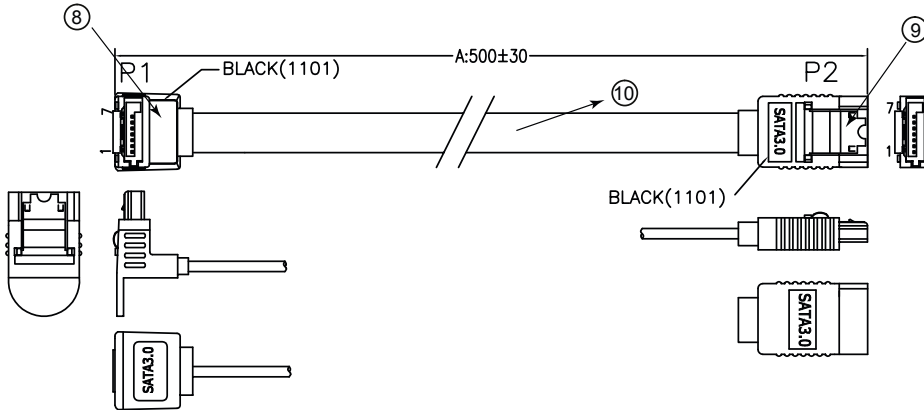

INLINE® HDD/SSD EINBAURAHMEN SET, 2,5" AUF 3,5" RAHMEN, SATA KABEL, STROMKABEL, EINBAUSCHRAUBEN

InLine®HDD/SSDEinbaurahmenSET,2,5"auf3,5"Rahmen,SATAKabel,Stromkabel,Einbauschrauben

- 2,5" auf 3,5" SSD-Speichereinschubadapter
- Einbauschienen für Festplatten/SSDs.
- Erweitert die Einbaugröße von 2,5" auf 3,5".
- Das Paket beinhaltet Schienen, Schrauben, Unterlegscheiben, SATA Stromkabel und SATA Anschlusskabel (bis 6Gb/s)
- der Einbaurahmen ist für alle 2,5" SSDs geeignet.

EAN: 4043718256389
ART.-NR.: 39950W

PINOUT:

P1		P2
4	RED	7.8.9
3	BLACK	10.11.12
2	BLACK	4.5.6
1	YELLOW	1.2.3

PINOUT:

1	DRAIN	1 G
2	SIGNAL(WHITE)	2 DR+
3	SIGNAL(WHITE)	3 DR-
4	DRAIN	4 G
5	SIGNAL(WHITE)	5 DT-
6	SIGNAL(WHITE)	6 DT+
7	DRAIN	7 G

⑩	SATA UL2725 26/ 2F +A +28/2D)*2+JACKET OD: 7.5*2.1MM RED 200C
⑨	SATA 7PIN PLUG WITH NICKEL PLATED LATCH
⑧	SATA 7PIN ANGLED PLUG WITH NICKEL PLATED LATCH
⑦	UL1007 18# 41*0.16TC
⑥	5.25" FEMALE
⑤	SATA 15PIN ANGLED PLUG WITH NICKEL PLATED LATCH
④	PAPER GASKET 8PCS
③	ROUND HEAD SCREW 4PCS
②	HEXAGON SCREW 4PCS
①	SUPPORT 1PCS