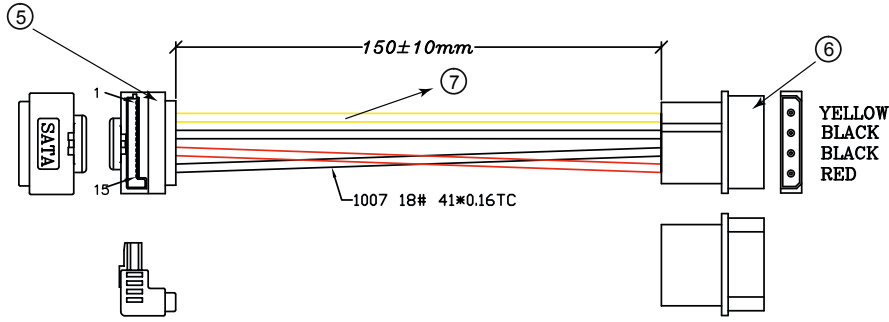

INLINE® HDD/SSD EINBAURAHMEN SET, 2,5" AUF 3,5" RAHMEN, SATA KABEL, STROMKABEL, EINBAUSCHRAUBEN

InLine®HDD/SSDEinbaurahmenSET,2,5"auf3,5"Rahmen,SATAKabel,Stromkabel,Einbauschrauben

- 2,5" auf 3,5" SSD-Speichereinschubadapter
- Einbauschienen für Festplatten/SSDs.
- Erweitert die Einbaugröße von 2,5" auf 3,5".
- Das Paket beinhaltet Schienen, Schrauben, Unterlegscheiben, SATA Stromkabel und SATA Anschlusskabel (bis 6Gb/s)
- der Einbaurahmen ist für alle 2,5" SSDs geeignet.

EAN: 4043718256389
ART.-NR.: 39950W

PINOUT:

P1		P2
4	RED	7.8.9
3	BLACK	10.11.12
2	BLACK	4.5.6
1	YELLOW	1.2.3

PINOUT:

1	DRAIN	1 G
2	SIGNAL(WHITE)	2 DR+
3	SIGNAL(WHITE)	3 DR-
4	DRAIN	4 G
5	SIGNAL(WHITE)	5 DT-
6	SIGNAL(WHITE)	6 DT+
7	DRAIN	7 G

⑩	SATA UL2725 26/ 2F +A +28/2D)*2+JACKET OD: 7.5*2.1MM RED 200C
⑨	SATA 7PIN PLUG WITH NICKEL PLATED LATCH
⑧	SATA 7PIN ANGLED PLUG WITH NICKEL PLATED LATCH
⑦	UL1007 18# 41*0.16TC
⑥	5.25" FEMALE
⑤	SATA 15PIN ANGLED PLUG WITH NICKEL PLATED LATCH
④	PAPER GASKET 8PCS
③	ROUND HEAD SCREW 4PCS
②	HEXAGON SCREW 4PCS
①	SUPPORT 1PCS