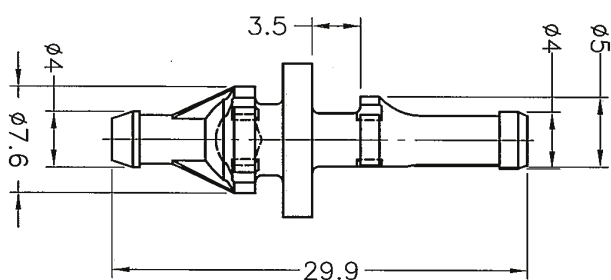

INLINE® LÜFTER ENTKOPPLUNG, FÜR LÜFTER ALLER GRÖSSEN VON 60 BIS 120MM

Puffer für Gehäuselüfter zur Entkopplung im PC

- Farbe: Schwarz
- passt auf jeden Lüfter 60-120mm, pro Lüfter werden 4 Puffer benötigt
- Material: TPE, UL 94V-0 kompatibel

- Durchmesser der Befestigungslöcher für den Lüfter: 4,5 mm
- Lüfter-Gehäuse Stärke: 3,5-4,0 mm
- Durchmesser des Befestigungslochs für die Halterung: 4,5-4,8 mm
- Wandstärke des Gehäuses: 0,8-2,0 mm

Art. Nr.	Packaging unit	EAN
36201P	100 Pieces	4043718111954
36201I	4 Pieces	4043718082155