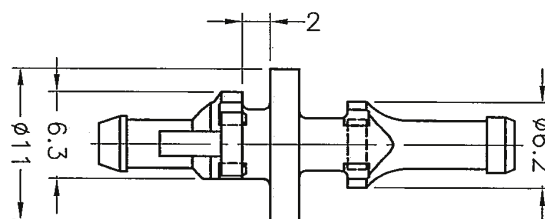

INLINE® LÜFTER ENTKOPPLUNG, FÜR LÜFTER ALLER GRÖSSEN VON 60 BIS 120MM

Puffer für Gehäuselüfter zur Entkopplung im PC

- Farbe: Schwarz
- passt auf jeden Lüfter 60-120mm, pro Lüfter werden 4 Puffer benötigt
- Material: TPE, UL 94V-0 kompatibel

- Durchmesser der Befestigungslöcher für den Lüfter: 4,5 mm
- Lüfter-Gehäuse Stärke: 3,5-4,0 mm
- Durchmesser des Befestigungslochs für die Halterung: 4,5-4,8 mm
- Wandstärke des Gehäuses: 0,8-2,0 mm

Art. Nr.	Packaging unit	EAN
36201P	100 Pieces	4043718111954
36201I	4 Pieces	4043718082155