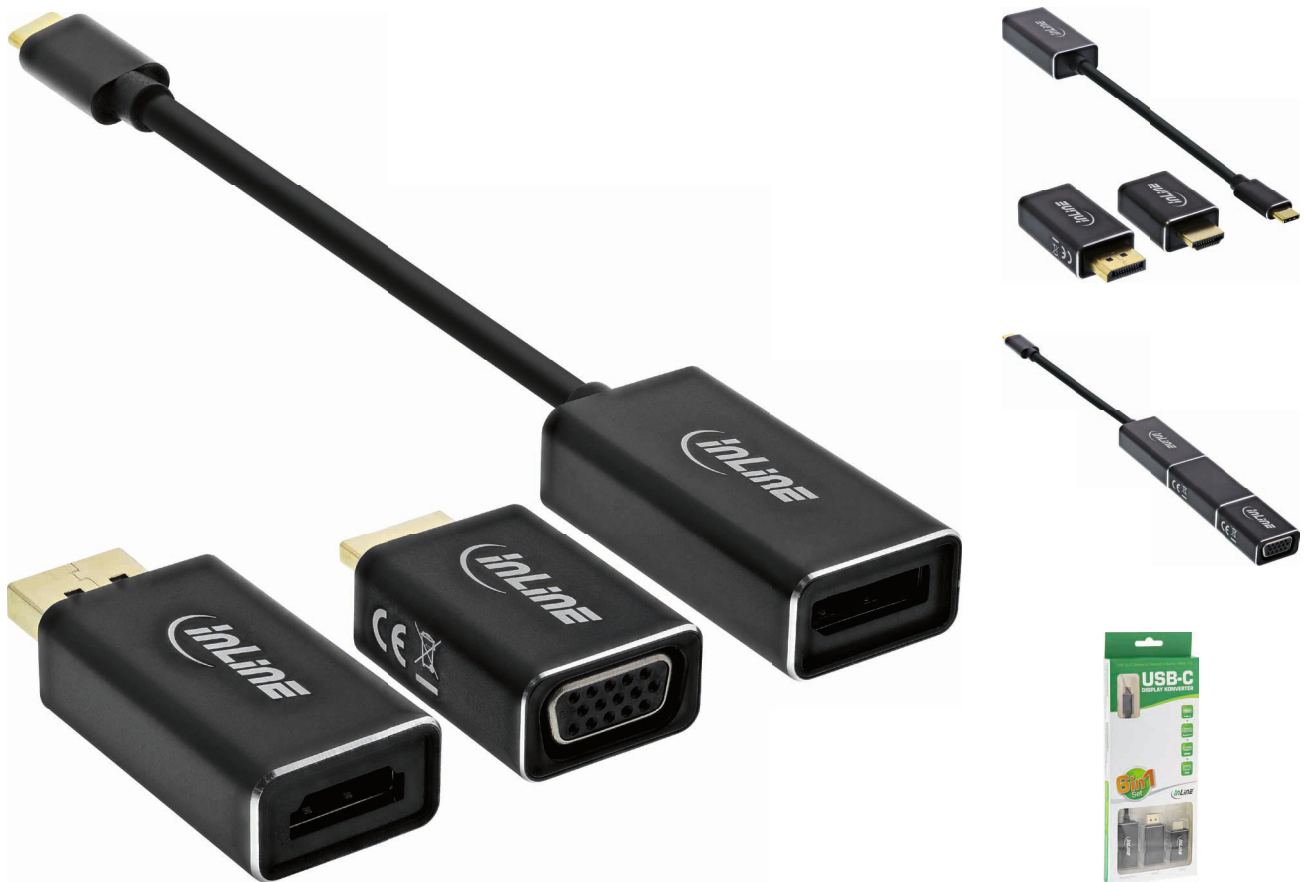

INLINE® USB DISPLAY KONVERTER SET 6-IN-1, SCHWARZ

Dieses Adapter-Set bietet die Möglichkeit, Monitore mit DisplayPort, HDMI oder VGA am USB Typ-C Anschluss des PC zu betreiben. Weiterhin kann jeder Adapter auch einzeln oder in Kombination die Schnittstelle konvertieren, sodass das Set insgesamt 6 Verwendungsmöglichkeiten bietet:

1. USB Typ-C zu DisplayPort
2. DisplayPort zu HDMI
3. HDMI zu VGA
4. USB Typ-C zu HDMI
5. DisplayPort zu VGA
6. USB Typ-C zu VGA

Die Unterstützung des DisplayPort Alternate Modes wird meistens mit dem DisplayPort Logo (D) rechts neben dem USB Typ-C Port gekennzeichnet.

Technische Daten

- Maximale Auflösungen: für DisplayPort 3840 x 2160 @60Hz, für HDMI 3840 x 2160 @30Hz, für VGA 1920 x 1080 @60Hz
- Adapter im Aluminium-Gehäuse
- Unterstützt USB 3.1, DisplayPort 1.2 und HDMI 1.4b Spezifikationen
- Kabellänge ca. 10 cm
- Computer mit USB DisplayPort Alternate Mode und Thunderbolt 3 werden unterstützt
- USB powered, kein Netzteil notwendig
- Plug & Play