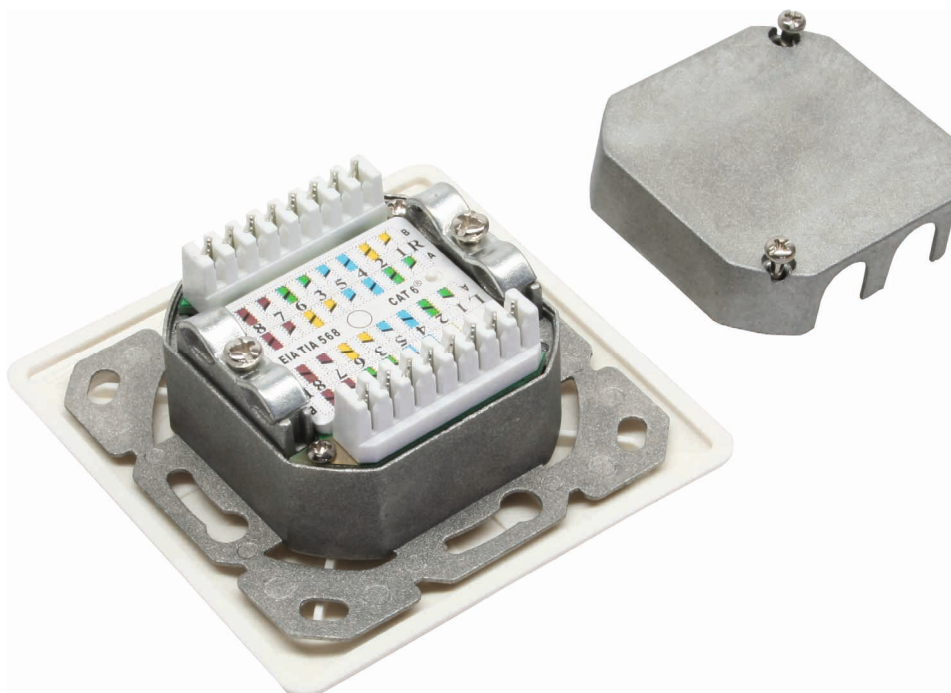

INLINE® CAT.6 ANSCHLUSSDOSE UP, 2X RJ45 BUCHSE, RAL9010 WEISS, WAAGRECHT

- Erfüllt alle Anforderungen der neuen Klasse E (250MHz) nach ISO/IEC11801 und EN50173 mit Komponenten gemäß GHMT Linkzertifikat
- 40°-Auslass
- LSA/IDC-Leiste
- farbncodiert nach TIA568B, sowie nummerncodiert nach EN50173
- vollgeschirmtes Druckgussgehäuse
- Zentralscheibe mit integrierten Staubschutzkappen
- Designfähig, kombinierbar mit allen gängigen Schalterprogrammen
- Zubehör für komplette Unterputzmontage integriert
- Montageanleitung deutsch/englisch integriert

EAN: 4043718111183
ART.-NR.: 75602H